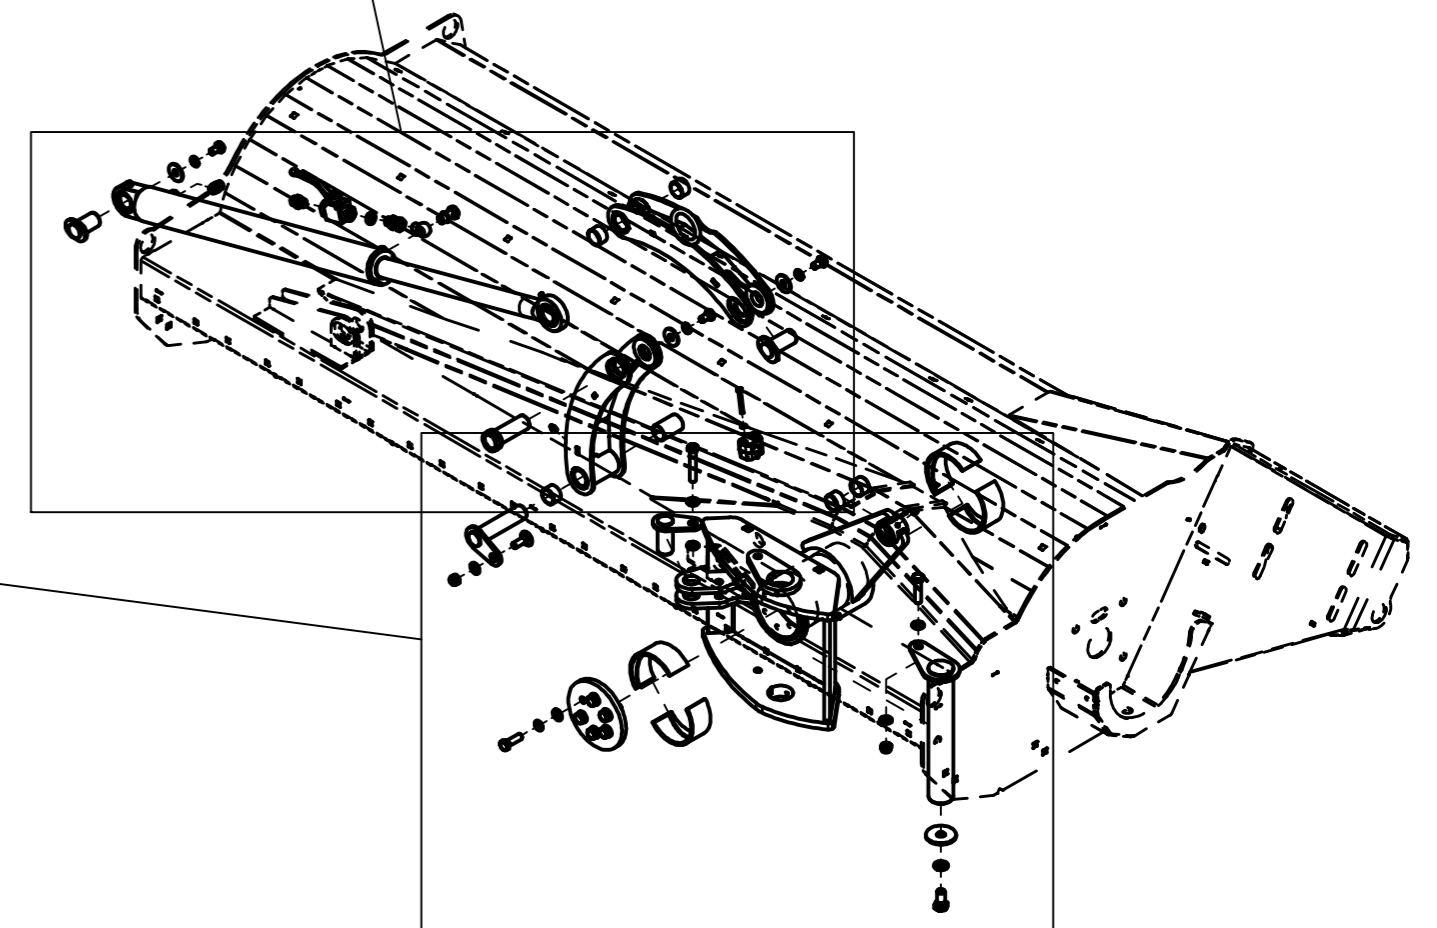

27208005 Swivel bracket

Pos	Qty	Article no	Designation
1	4	2245024	Plastic bearing Ø128x5
2	5	2245228	Plastic bearing Ø30/34x20
3	1	12720029	Bolt
4	1	12720010	Bolt
5	3	2483611	Locking nut M12 EIZn DIN 985
6	1	2422358	Hexagon screw M12x55 EIZn 8.8 DIN 931
7	11	2531069	Washer M12 EIZn DIN 125
8	1	2422362	Hexagon screw M12x75 EIZn 8.8 DIN 931
9	3	2478407	Grease nipple, Straight M8
10	1	12352053	Washer Ø17/60x4
11	1	2534078	Spring washer M16 EIZn DIN 127
12	1	2422485	Hexagon screw M16x30 EIZn 8.8 DIN 933
13	1	12720015	Washer
14	6	2422352	Hexagon screw M12x40 EIZn 8.8 DIN 933
15	9	2534069	Spring washer M12 EIZn DIN 127
16	1	12720008	Link
17	1	2245230	Plastic bearing 30x34x52
18	1	12720032	Bolt
19	3	2533090	Body washer M12 EIZn DIN 9021
20	3	2422344	Hexagon screw M12x20 EIZn 8.8 DIN 933
21	1	12720049	Joint
22	1	12720033	Bolt
23	1	12720052	Bolt
24	1	2344350	Locking screw M12x35 EIZn 8.8 DIN 603
25	1	12720045	Bolt
26	1	2955377	Cylinder Ø60/40 SL550
27	1	2478412	Breather plug 3/8"
28	1	4251211	Hose holder Ø18x1
29	2	2422217	Hexagon screw M6x50 EIZn 8.8 DIN 931
30	2	2534039	Spring washer M6 EIZn DIN 127
31	1	2957604	Shut down valve 3/8"
32	1	2957850	Banjo 3/8"
33	1	2957851	Banjobolt 3/8"
34	1	2957742	Swivel nipple 3/8" - 3/8"
35	1	2957890	Hydraulic seal 3/8"
36	1	2957749	Hexagon nipple GEK BSP 3/8" L12 ED
37	1	12720068	Swivel bracket