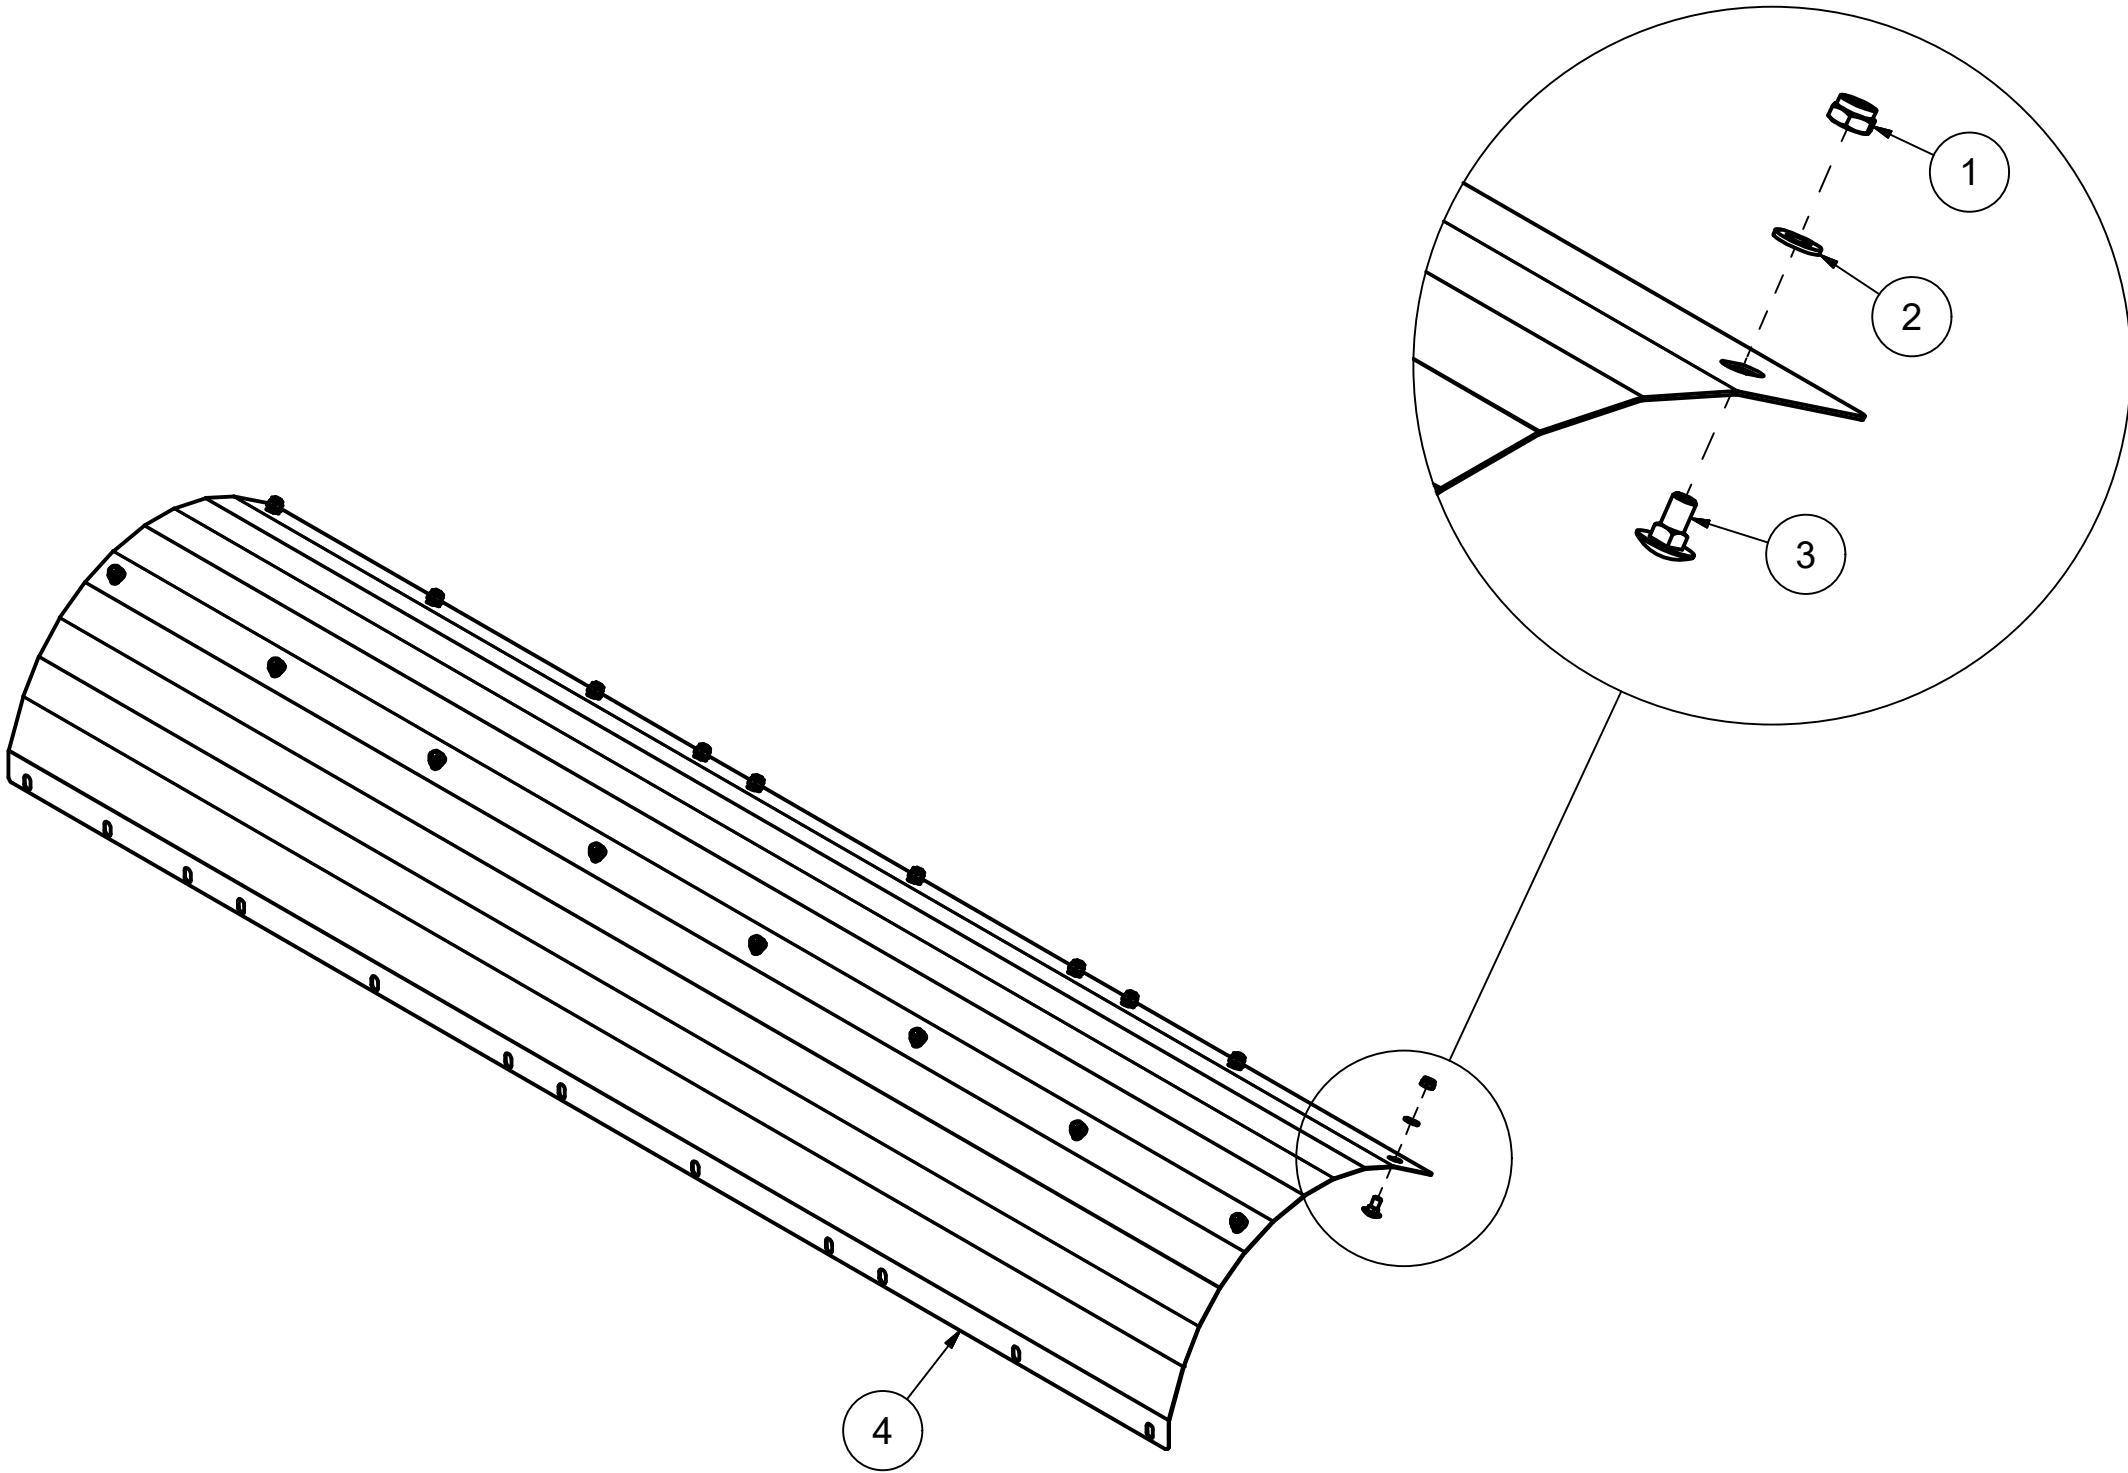

27208008 Protective cover

Pos	Qty	Article no	Designation
1	18	2483610	Locking nut M10 EIZn DIN 985
2	18	2531060	Washer M10 EIZn DIN 125
3	18	2344295	Locking screw M10x20 EIZn 8.8 DIN 603
4	1	12710065	Protective cover