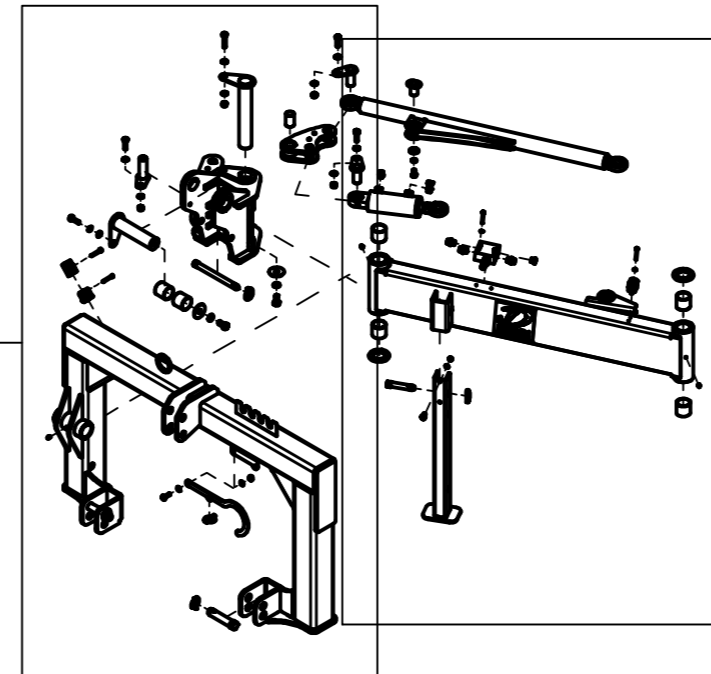

# 27208002 Tractor attachment

Pos	Qty	Article no	Designation
1	1	12720003	Tractor attachment
2	1	12720012	Bolt
3	1	12720010	Bolt
4	2	12720029	Bolt
5	1	12720044	Bolt
6	9	2531069	Washer M12 EIZn DIN 125
7	2	2534069	Spring washer M12 EIZn DIN 127
8	4	2483611	Locking nut M12 EIZn DIN 985
9	4	2422352	Hexagon screw M12x40 EIZn 8.8 DIN 933
10	1	2422358	Hexagon screw M12x55 EIZn 8.8 DIN 931
11	5	2556142	Linch pin Ø10x40
12	1	2526324	Top strut bolt cat. 1 Ø19x241
13	2	12352053	Washer Ø17/60x4
14	2	2534078	Spring washer M16 EIZn DIN 127
15	2	2422485	Hexagon screw M16x30 EIZn 8.8 DIN 933
16	6	2245250	Plastic bearing Ø50/55x50
17	1	12720054	Hook
18	1	2483610	Locking nut M10 EIZn DIN 985
19	2	2531060	Washer M10 EIZn DIN 125
20	1	2422299	Hexagon screw M10x30 EIZn 8.8 DIN 933
21	2	2551730	Drawbar bolt cat. 2 Ø28x95
22	1	12720040	Arm
23	1	12720034	Support leg
24	1	12720030	Bolt
25	2	12720055	Bronze washer
26	1	2526321	Top strut bolt cat. 1 Ø19x70
27	4	2478407	Grease nipple, Straight M8
28	1	2483609	Locking nut M8 EIZn DIN 985
29	2	2531047	Washer M8 EIZn DIN 125
30	1	2422295	Hexagon screw M10x20 EIZn 8.8 DIN 933
31	1	2533090	Body washer M12 EIZn DIN 9021
32	1	2422344	Hexagon screw M12x20 EIZn 8.8 DIN 933
33	1	12720039	Joint
34	1	2245230	Plastic bearing 30x34x52
35	1	2955378	Cylinder Ø70/35 SL60
36	1	2478412	Breather plug 3/8"
37	1	12720005	Parallel strut
38	3	2957749	Hexagon nipple GEK BSP 3/8" L12 ED
39	2	4251211	Hose holder Ø18x1
40	6	2422217	Hexagon screw M6x50 EIZn 8.8 DIN 931
41	4	2534039	Spring washer M6 EIZn DIN 127
42	1	4251201	Hose holder
43	1	2422256	Hexagon screw M8x50 EIZn 8.8 DIN 931
44	1	2957410	Plug 3/8 w/Seal
45	1	2957851	Banjobolt 3/8"
46	1	2935150	Sticker Duun 160x160
47	2	2531039	Washer M6 EIZn DIN 125
48	1	12720067	Fastening to arm
49	1	2955100	Safety valve
50	2	2538039	Spring washer M6 A4 DIN 127
51	1	2534047	Spring washer M8 EIZn DIN 127