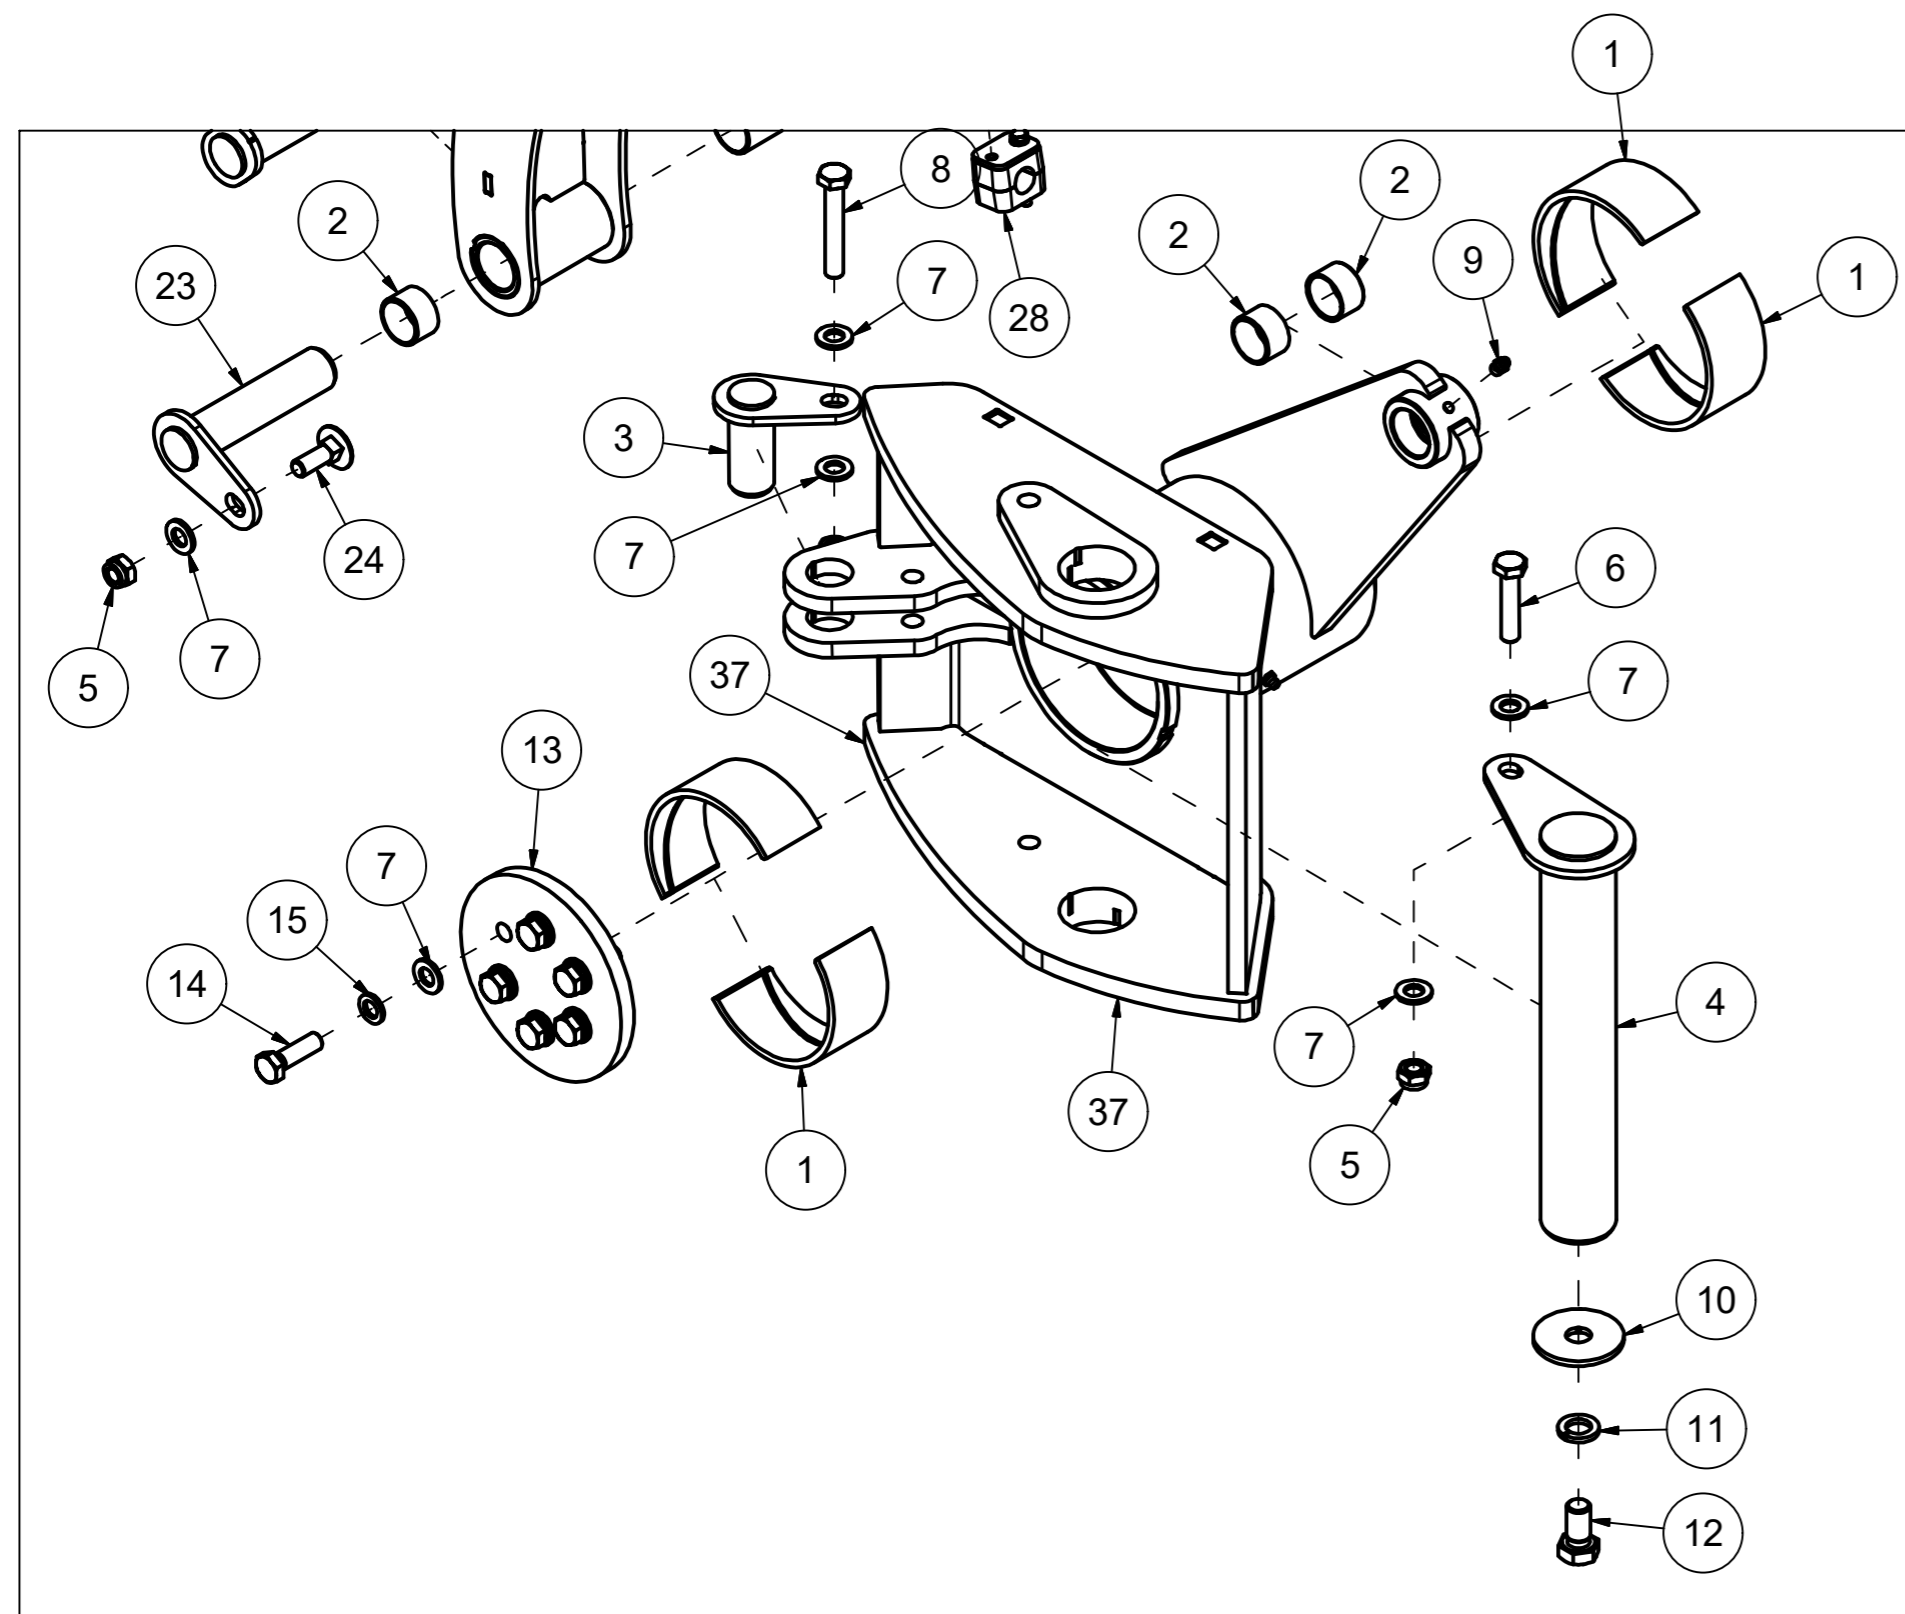

27208005 Swivel bracket

Pos	Qty	Article no	Designation
1	4	2245024	Plastic bearing Ø128x5
2	5	2245228	Plastic bearing Ø30/34x20
3	1	12720029	Bolt
4	1	12720010	Bolt
5	3	2483611	Locking nut M12 EIZn DIN 985
6	1	2422358	Hexagon screw M12x55 EIZn 8.8 DIN 931
7	11	2531069	Washer M12 EIZn DIN 125
8	1	2422362	Hexagon screw M12x75 EIZn 8.8 DIN 931
9	3	2478407	Grease nipple, Straight M8
10	1	12352053	Washer Ø17/60x4
11	1	2534078	Spring washer M16 EIZn DIN 127
12	1	2422485	Hexagon screw M16x30 EIZn 8.8 DIN 933
13	1	12720015	Washer
14	6	2422352	Hexagon screw M12x40 EIZn 8.8 DIN 933
15	9	2534069	Spring washer M12 EIZn DIN 127
16	1	12720008	Link
17	1	2245230	Plastic bearing 30x34x52
18	1	12720032	Bolt
19	3	2533090	Body washer M12 EIZn DIN 9021
20	3	2422344	Hexagon screw M12x20 EIZn 8.8 DIN 933
21	1	12720049	Joint
22	1	12720033	Bolt
23	1	12720052	Bolt
24	1	2344350	Locking screw M12x35 EIZn 8.8 DIN 603
25	1	12720045	Bolt
26	1	2955377	Cylinder Ø60/40 SL550
27	1	2478412	Breather plug 3/8"
28	1	4251211	Hose holder Ø18x1
29	2	2422217	Hexagon screw M6x50 EIZn 8.8 DIN 931
30	2	2534039	Spring washer M6 EIZn DIN 127
31	1	2957604	Shut down valve 3/8"
32	1	2957850	Banjo 3/8"
33	1	2957851	Banjobolt 3/8"
34	1	2957742	Swivel nipple 3/8" - 3/8"
35	1	2957890	Hydraulic seal 3/8"
36	1	2957749	Hexagon nipple GEK BSP 3/8" L12 ED
37	1	12720068	Swivel bracket