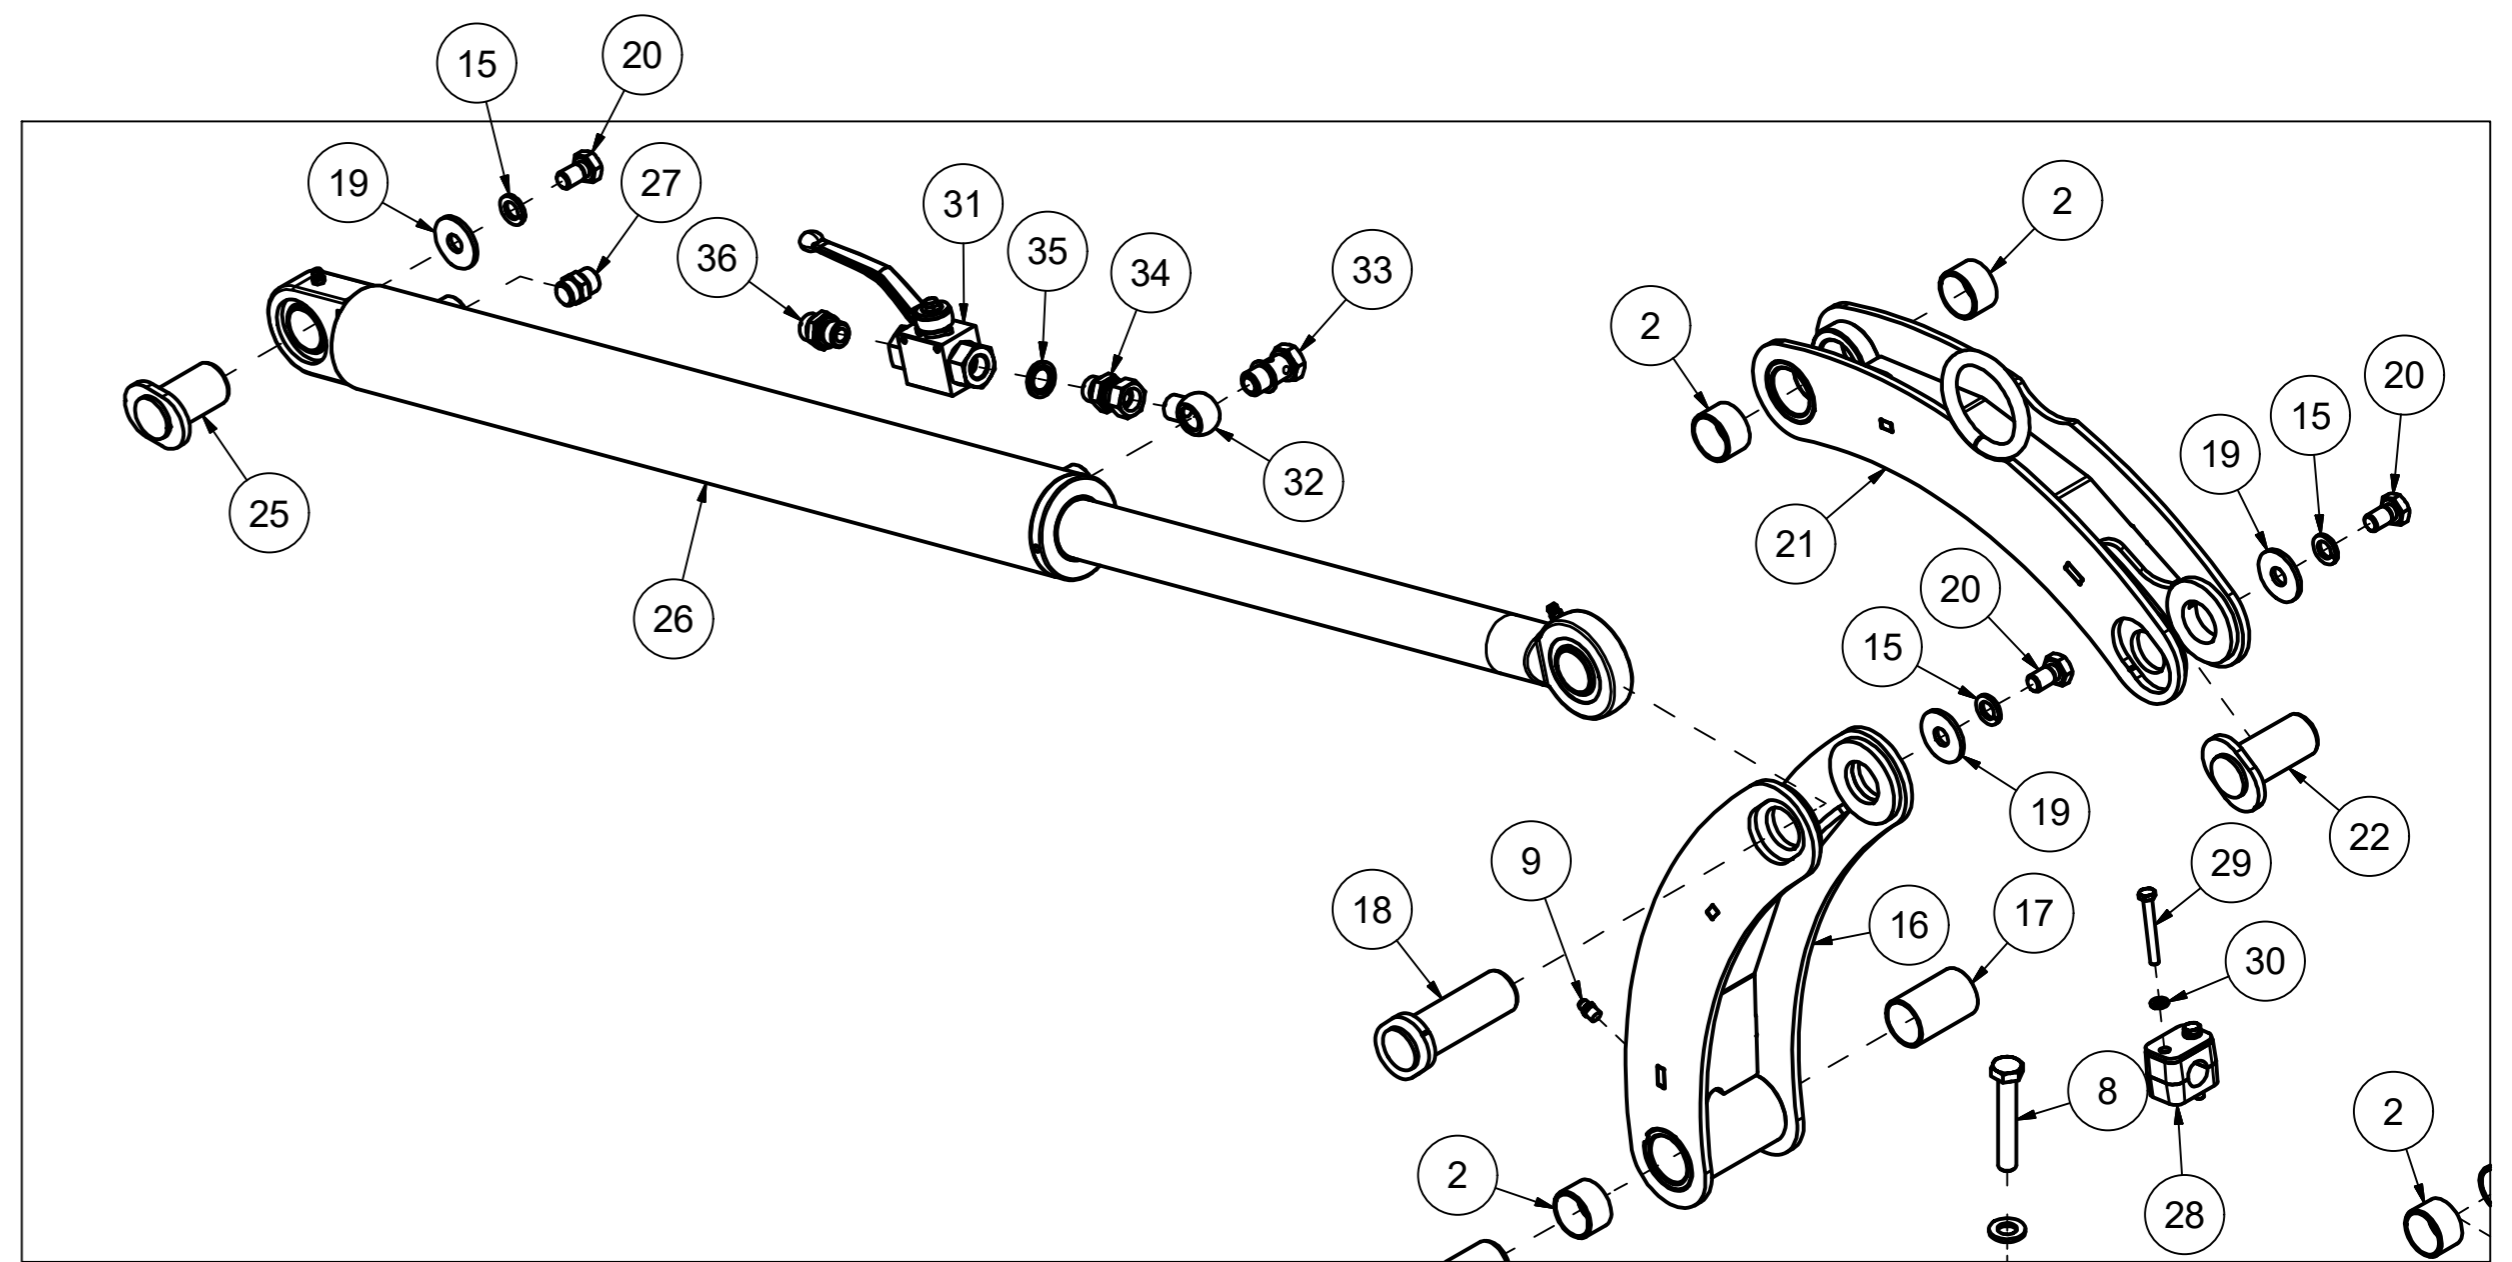

27208005 Swivel bracket

Pos	Qty	Article no	Designation
1	4	2245024	Plastic bearing Ø128x5
2	5	2245228	Plastic bearing Ø30/34x20
3	1	12720029	Bolt
4	1	12720010	Bolt
5	3	2483611	Locking nut M12 EIZn DIN 985
6	1	2422358	Hexagon screw M12x55 EIZn 8.8 DIN 931
7	11	2531069	Washer M12 EIZn DIN 125
8	1	2422362	Hexagon screw M12x75 EIZn 8.8 DIN 931
9	3	2478407	Grease nipple, Straight M8
10	1	12352053	Washer Ø17/60x4
11	1	2534078	Spring washer M16 EIZn DIN 127
12	1	2422485	Hexagon screw M16x30 EIZn 8.8 DIN 933
13	1	12720015	Washer
14	6	2422352	Hexagon screw M12x40 EIZn 8.8 DIN 933
15	9	2534069	Spring washer M12 EIZn DIN 127
16	1	12720008	Link
17	1	2245230	Plastic bearing 30x34x52
18	1	12720032	Bolt
19	3	2533090	Body washer M12 EIZn DIN 9021
20	3	2422344	Hexagon screw M12x20 EIZn 8.8 DIN 933
21	1	12720049	Joint
22	1	12720033	Bolt
23	1	12720052	Bolt
24	1	2344350	Locking screw M12x35 EIZn 8.8 DIN 603
25	1	12720045	Bolt
26	1	2955377	Cylinder Ø60/40 SL550
27	1	2478412	Breather plug 3/8"
28	1	4251211	Hose holder Ø18x1
29	2	2422217	Hexagon screw M6x50 EIZn 8.8 DIN 931
30	2	2534039	Spring washer M6 EIZn DIN 127
31	1	2957604	Shut down valve 3/8"
32	1	2957850	Banjo 3/8"
33	1	2957851	Banjobolt 3/8"
34	1	2957742	Swivel nipple 3/8" - 3/8"
35	1	2957890	Hydraulic seal 3/8"
36	1	2957749	Hexagon nipple GEK BSP 3/8" L12 ED
37	1	12720068	Swivel bracket