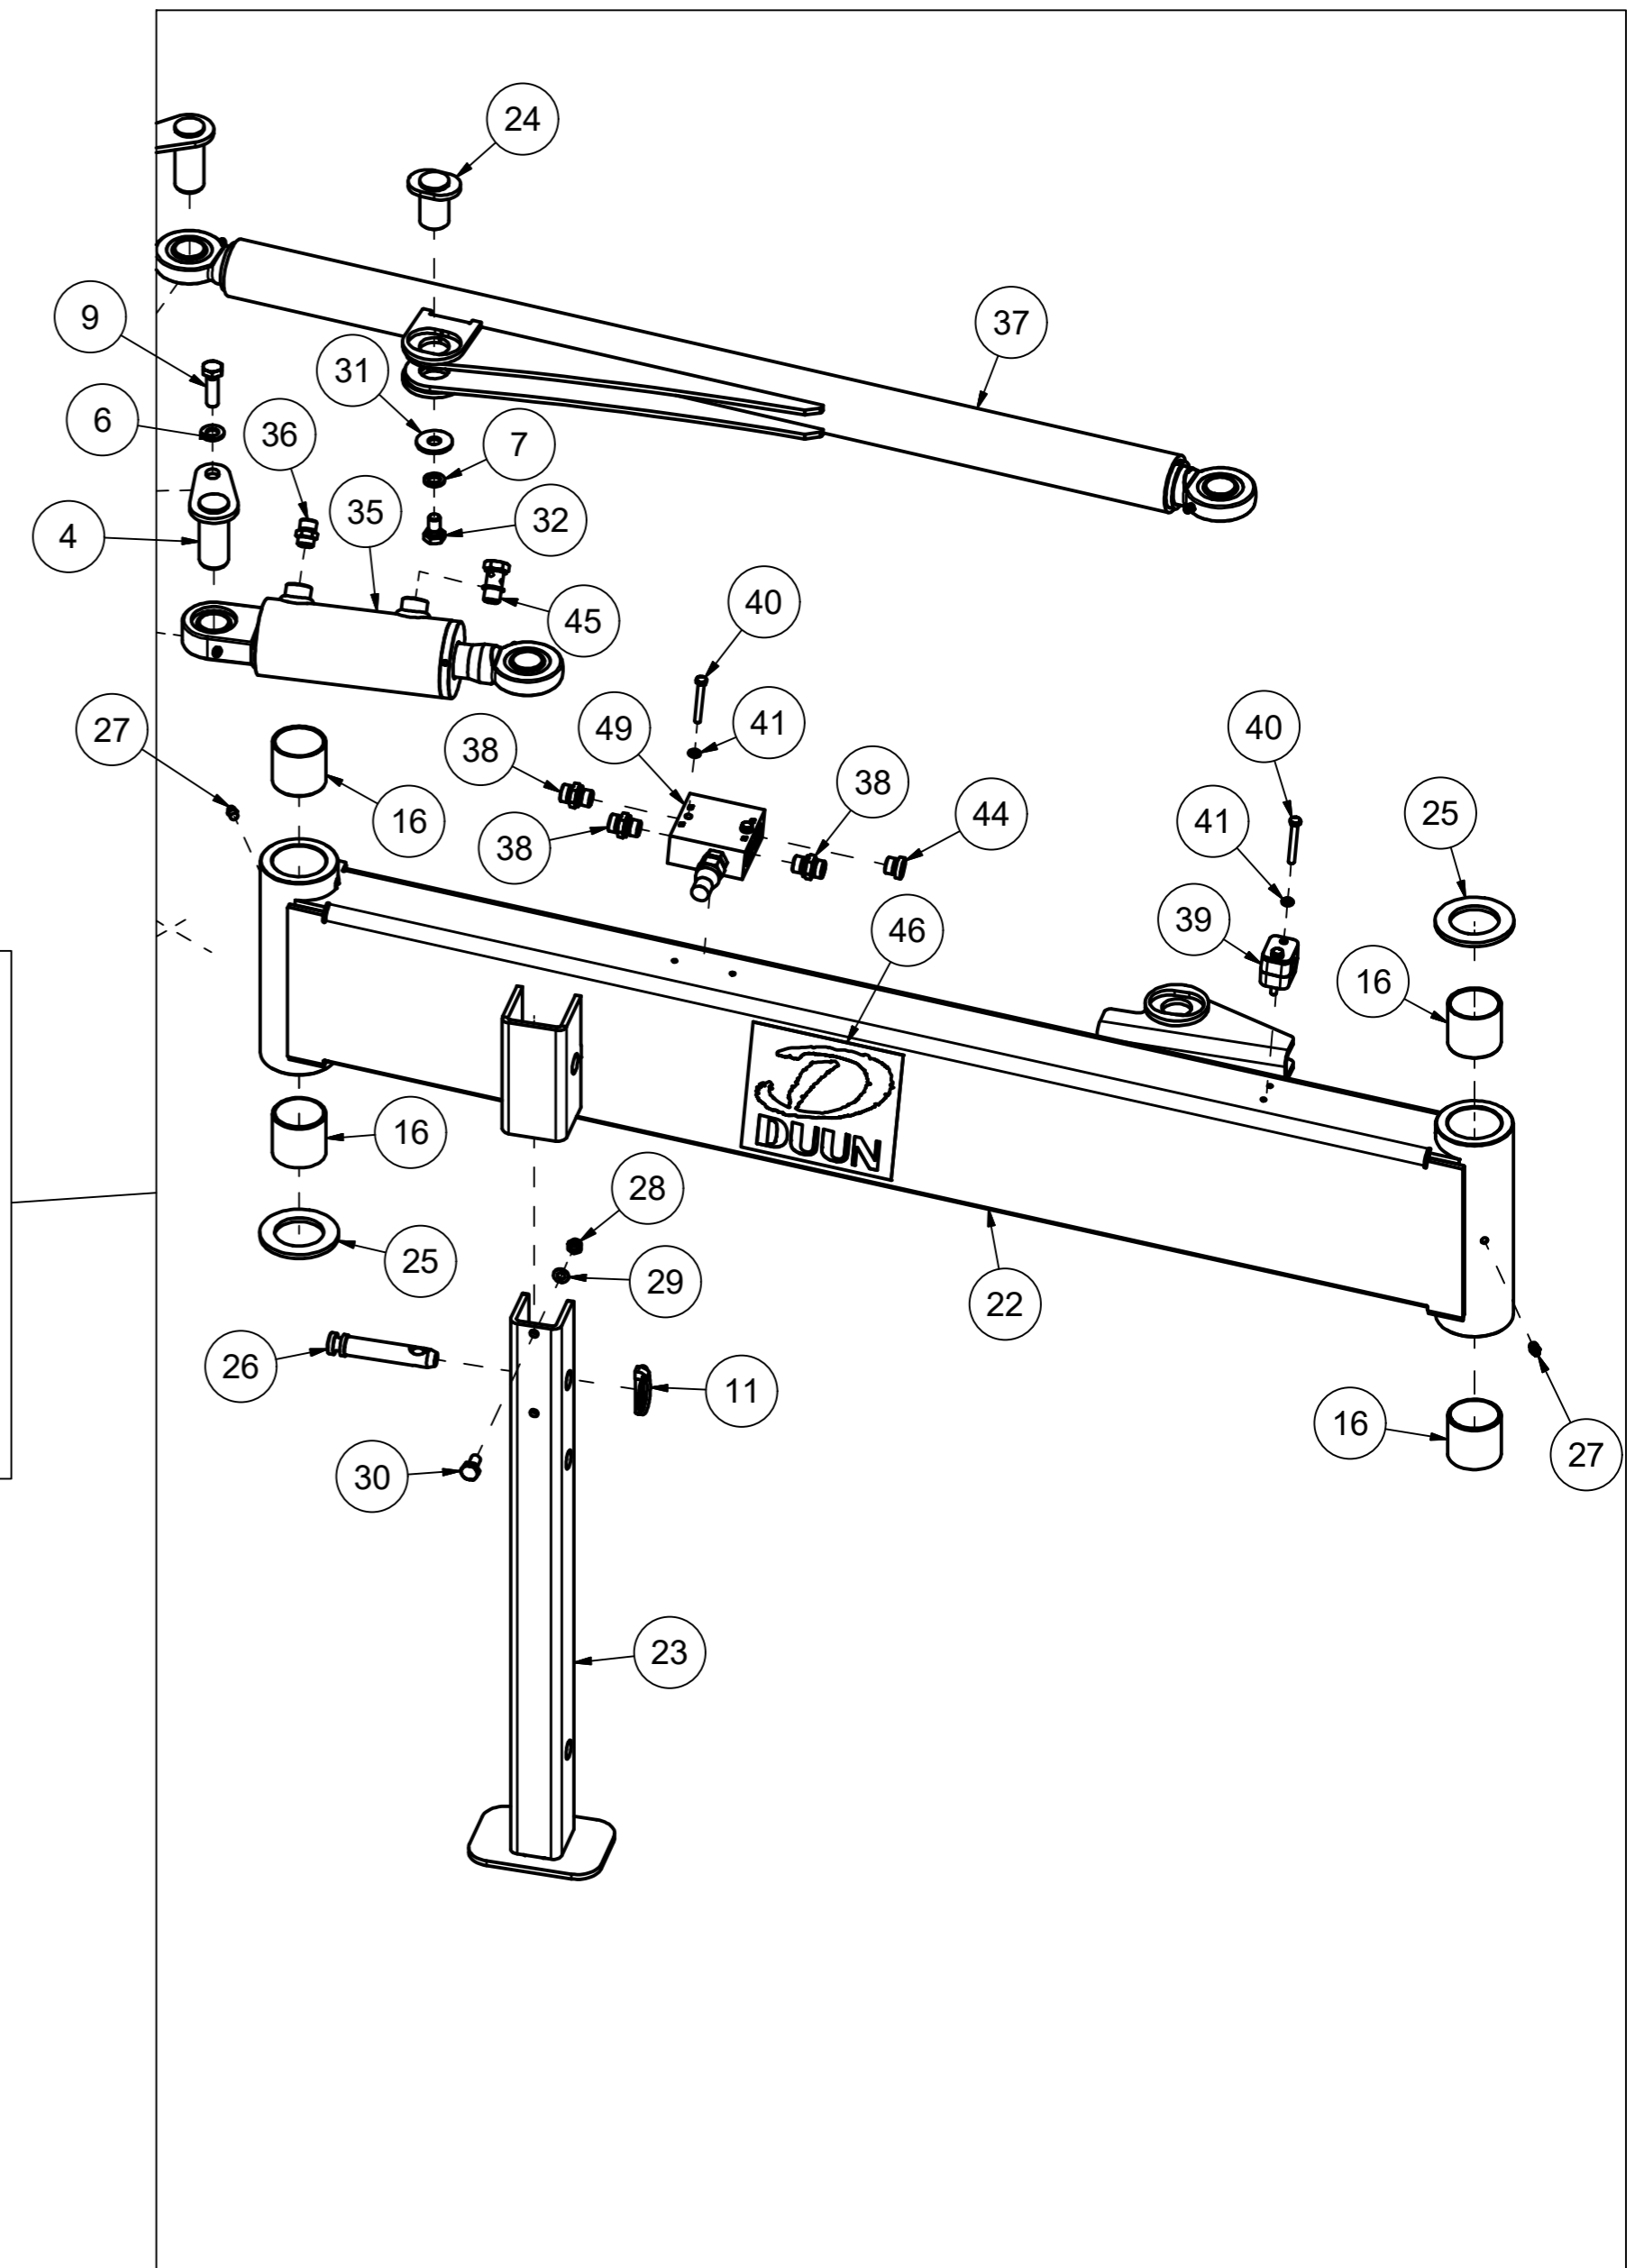

# 27208002 Tractor attachment

Pos	Qty	Article no	Designation
1	1	12720003	Tractor attachment
2	1	12720012	Bolt
3	1	12720010	Bolt
4	2	12720029	Bolt
5	1	12720044	Bolt
6	9	2531069	Washer M12 EIZn DIN 125
7	2	2534069	Spring washer M12 EIZn DIN 127
8	4	2483611	Locking nut M12 EIZn DIN 985
9	4	2422352	Hexagon screw M12x40 EIZn 8.8 DIN 933
10	1	2422358	Hexagon screw M12x55 EIZn 8.8 DIN 931
11	5	2556142	Linch pin Ø10x40
12	1	2526324	Top strut bolt cat. 1 Ø19x241
13	2	12352053	Washer Ø17/60x4
14	2	2534078	Spring washer M16 EIZn DIN 127
15	2	2422485	Hexagon screw M16x30 EIZn 8.8 DIN 933
16	6	2245250	Plastic bearing Ø50/55x50
17	1	12720054	Hook
18	1	2483610	Locking nut M10 EIZn DIN 985
19	2	2531060	Washer M10 EIZn DIN 125
20	1	2422299	Hexagon screw M10x30 EIZn 8.8 DIN 933
21	2	2551730	Drawbar bolt cat. 2 Ø28x95
22	1	12720040	Arm
23	1	12720034	Support leg
24	1	12720030	Bolt
25	2	12720055	Bronze washer
26	1	2526321	Top strut bolt cat. 1 Ø19x70
27	4	2478407	Grease nipple, Straight M8
28	1	2483609	Locking nut M8 EIZn DIN 985
29	2	2531047	Washer M8 EIZn DIN 125
30	1	2422295	Hexagon screw M10x20 EIZn 8.8 DIN 933
31	1	2533090	Body washer M12 EIZn DIN 9021
32	1	2422344	Hexagon screw M12x20 EIZn 8.8 DIN 933
33	1	12720039	Joint
34	1	2245230	Plastic bearing 30x34x52
35	1	2955378	Cylinder Ø70/35 SL60
36	1	2478412	Breather plug 3/8"
37	1	12720005	Parallel strut
38	3	2957749	Hexagon nipple GEK BSP 3/8" L12 ED
39	2	4251211	Hose holder Ø18x1
40	6	2422217	Hexagon screw M6x50 EIZn 8.8 DIN 931
41	4	2534039	Spring washer M6 EIZn DIN 127
42	1	4251201	Hose holder
43	1	2422256	Hexagon screw M8x50 EIZn 8.8 DIN 931
44	1	2957410	Plug 3/8 w/Seal
45	1	2957851	Banjobolt 3/8"
46	1	2935150	Sticker Duun 160x160
47	2	2531039	Washer M6 EIZn DIN 125
48	1	12720067	Fastening to arm
49	1	2955100	Safety valve
50	2	2538039	Spring washer M6 A4 DIN 127
51	1	2534047	Spring washer M8 EIZn DIN 127