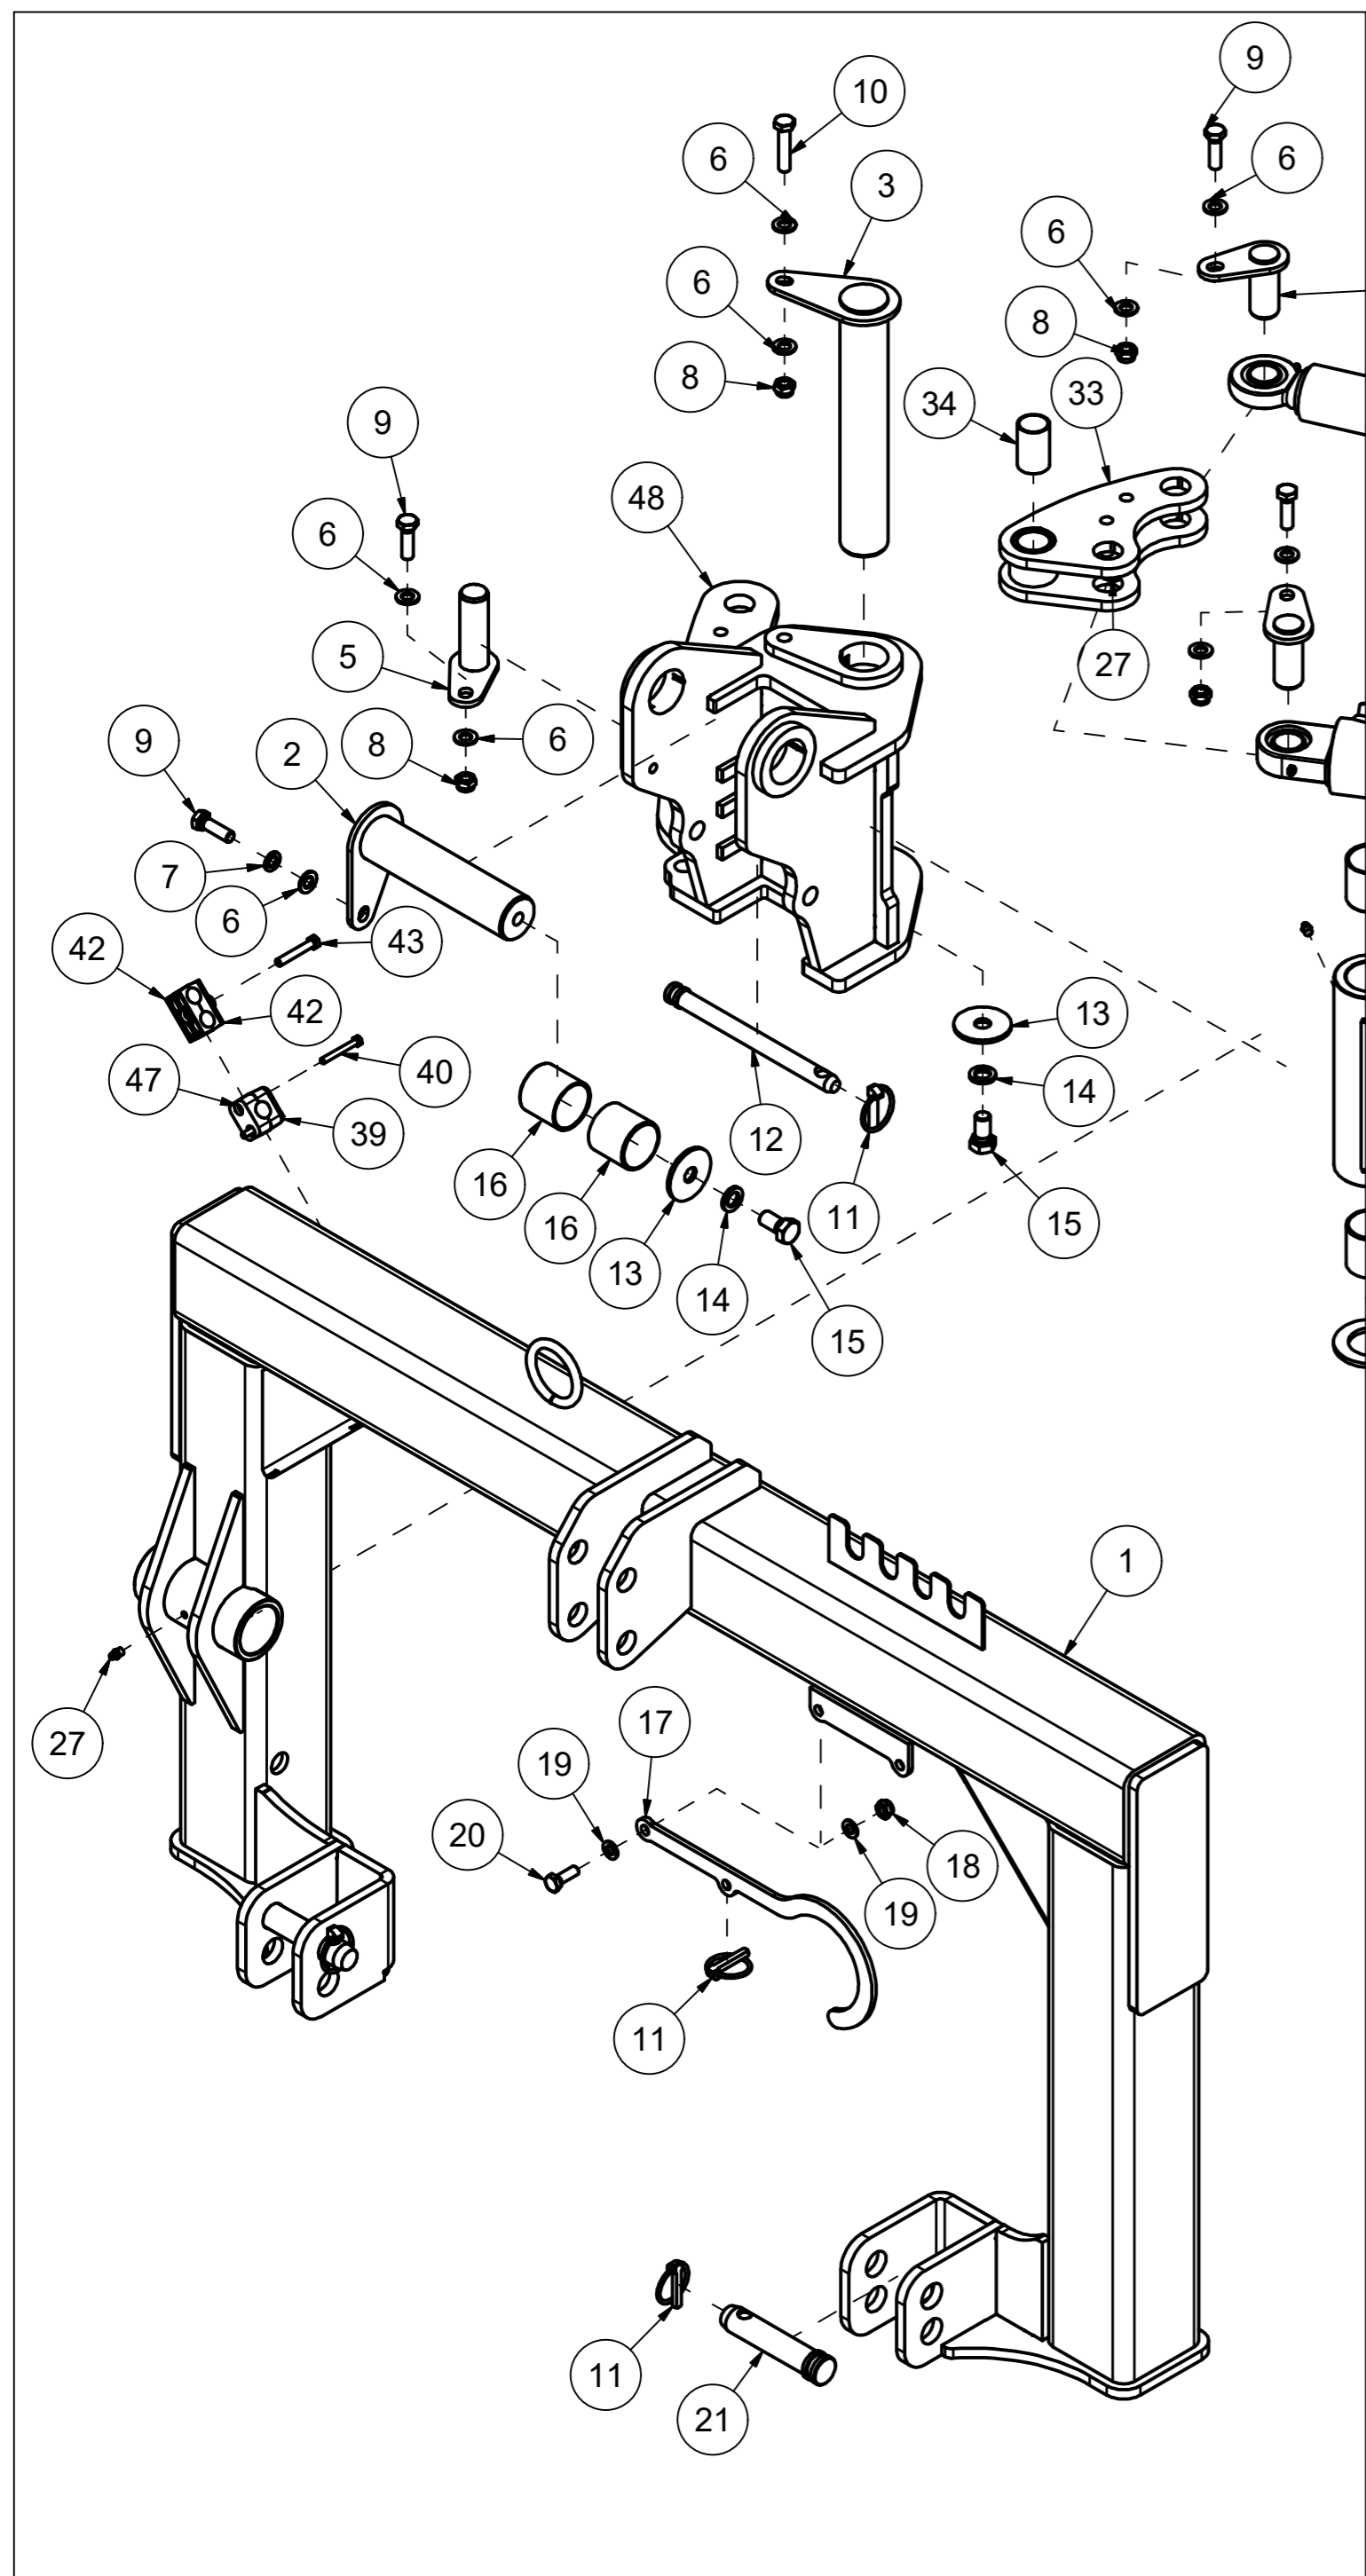

# 27208002 Tractor attachment

Pos	Qty	Article no	Designation
1	1	12720003	Tractor attachment
2	1	12720012	Bolt
3	1	12720010	Bolt
4	2	12720029	Bolt
5	1	12720044	Bolt
6	9	2531069	Washer M12 EIZn DIN 125
7	2	2534069	Spring washer M12 EIZn DIN 127
8	4	2483611	Locking nut M12 EIZn DIN 985
9	4	2422352	Hexagon screw M12x40 EIZn 8.8 DIN 933
10	1	2422358	Hexagon screw M12x55 EIZn 8.8 DIN 931
11	5	2556142	Linch pin Ø10x40
12	1	2526324	Top strut bolt cat. 1 Ø19x241
13	2	12352053	Washer Ø17/60x4
14	2	2534078	Spring washer M16 EIZn DIN 127
15	2	2422485	Hexagon screw M16x30 EIZn 8.8 DIN 933
16	6	2245250	Plastic bearing Ø50/55x50
17	1	12720054	Hook
18	1	2483610	Locking nut M10 EIZn DIN 985
19	2	2531060	Washer M10 EIZn DIN 125
20	1	2422299	Hexagon screw M10x30 EIZn 8.8 DIN 933
21	2	2551730	Drawbar bolt cat. 2 Ø28x95
22	1	12720040	Arm
23	1	12720034	Support leg
24	1	12720030	Bolt
25	2	12720055	Bronze washer
26	1	2526321	Top strut bolt cat. 1 Ø19x70
27	4	2478407	Grease nipple, Straight M8
28	1	2483609	Locking nut M8 EIZn DIN 985
29	2	2531047	Washer M8 EIZn DIN 125
30	1	2422295	Hexagon screw M10x20 EIZn 8.8 DIN 933
31	1	2533090	Body washer M12 EIZn DIN 9021
32	1	2422344	Hexagon screw M12x20 EIZn 8.8 DIN 933
33	1	12720039	Joint
34	1	2245230	Plastic bearing 30x34x52
35	1	2955378	Cylinder Ø70/35 SL60
36	1	2478412	Breather plug 3/8"
37	1	12720005	Parallel strut
38	3	2957749	Hexagon nipple GEK BSP 3/8" L12 ED
39	2	4251211	Hose holder Ø18x1
40	6	2422217	Hexagon screw M6x50 EIZn 8.8 DIN 931
41	4	2534039	Spring washer M6 EIZn DIN 127
42	1	4251201	Hose holder
43	1	2422256	Hexagon screw M8x50 EIZn 8.8 DIN 931
44	1	2957410	Plug 3/8 w/Seal
45	1	2957851	Banjobolt 3/8"
46	1	2935150	Sticker Duun 160x160
47	2	2531039	Washer M6 EIZn DIN 125
48	1	12720067	Fastening to arm
49	1	2955100	Safety valve
50	2	2538039	Spring washer M6 A4 DIN 127
51	1	2534047	Spring washer M8 EIZn DIN 127