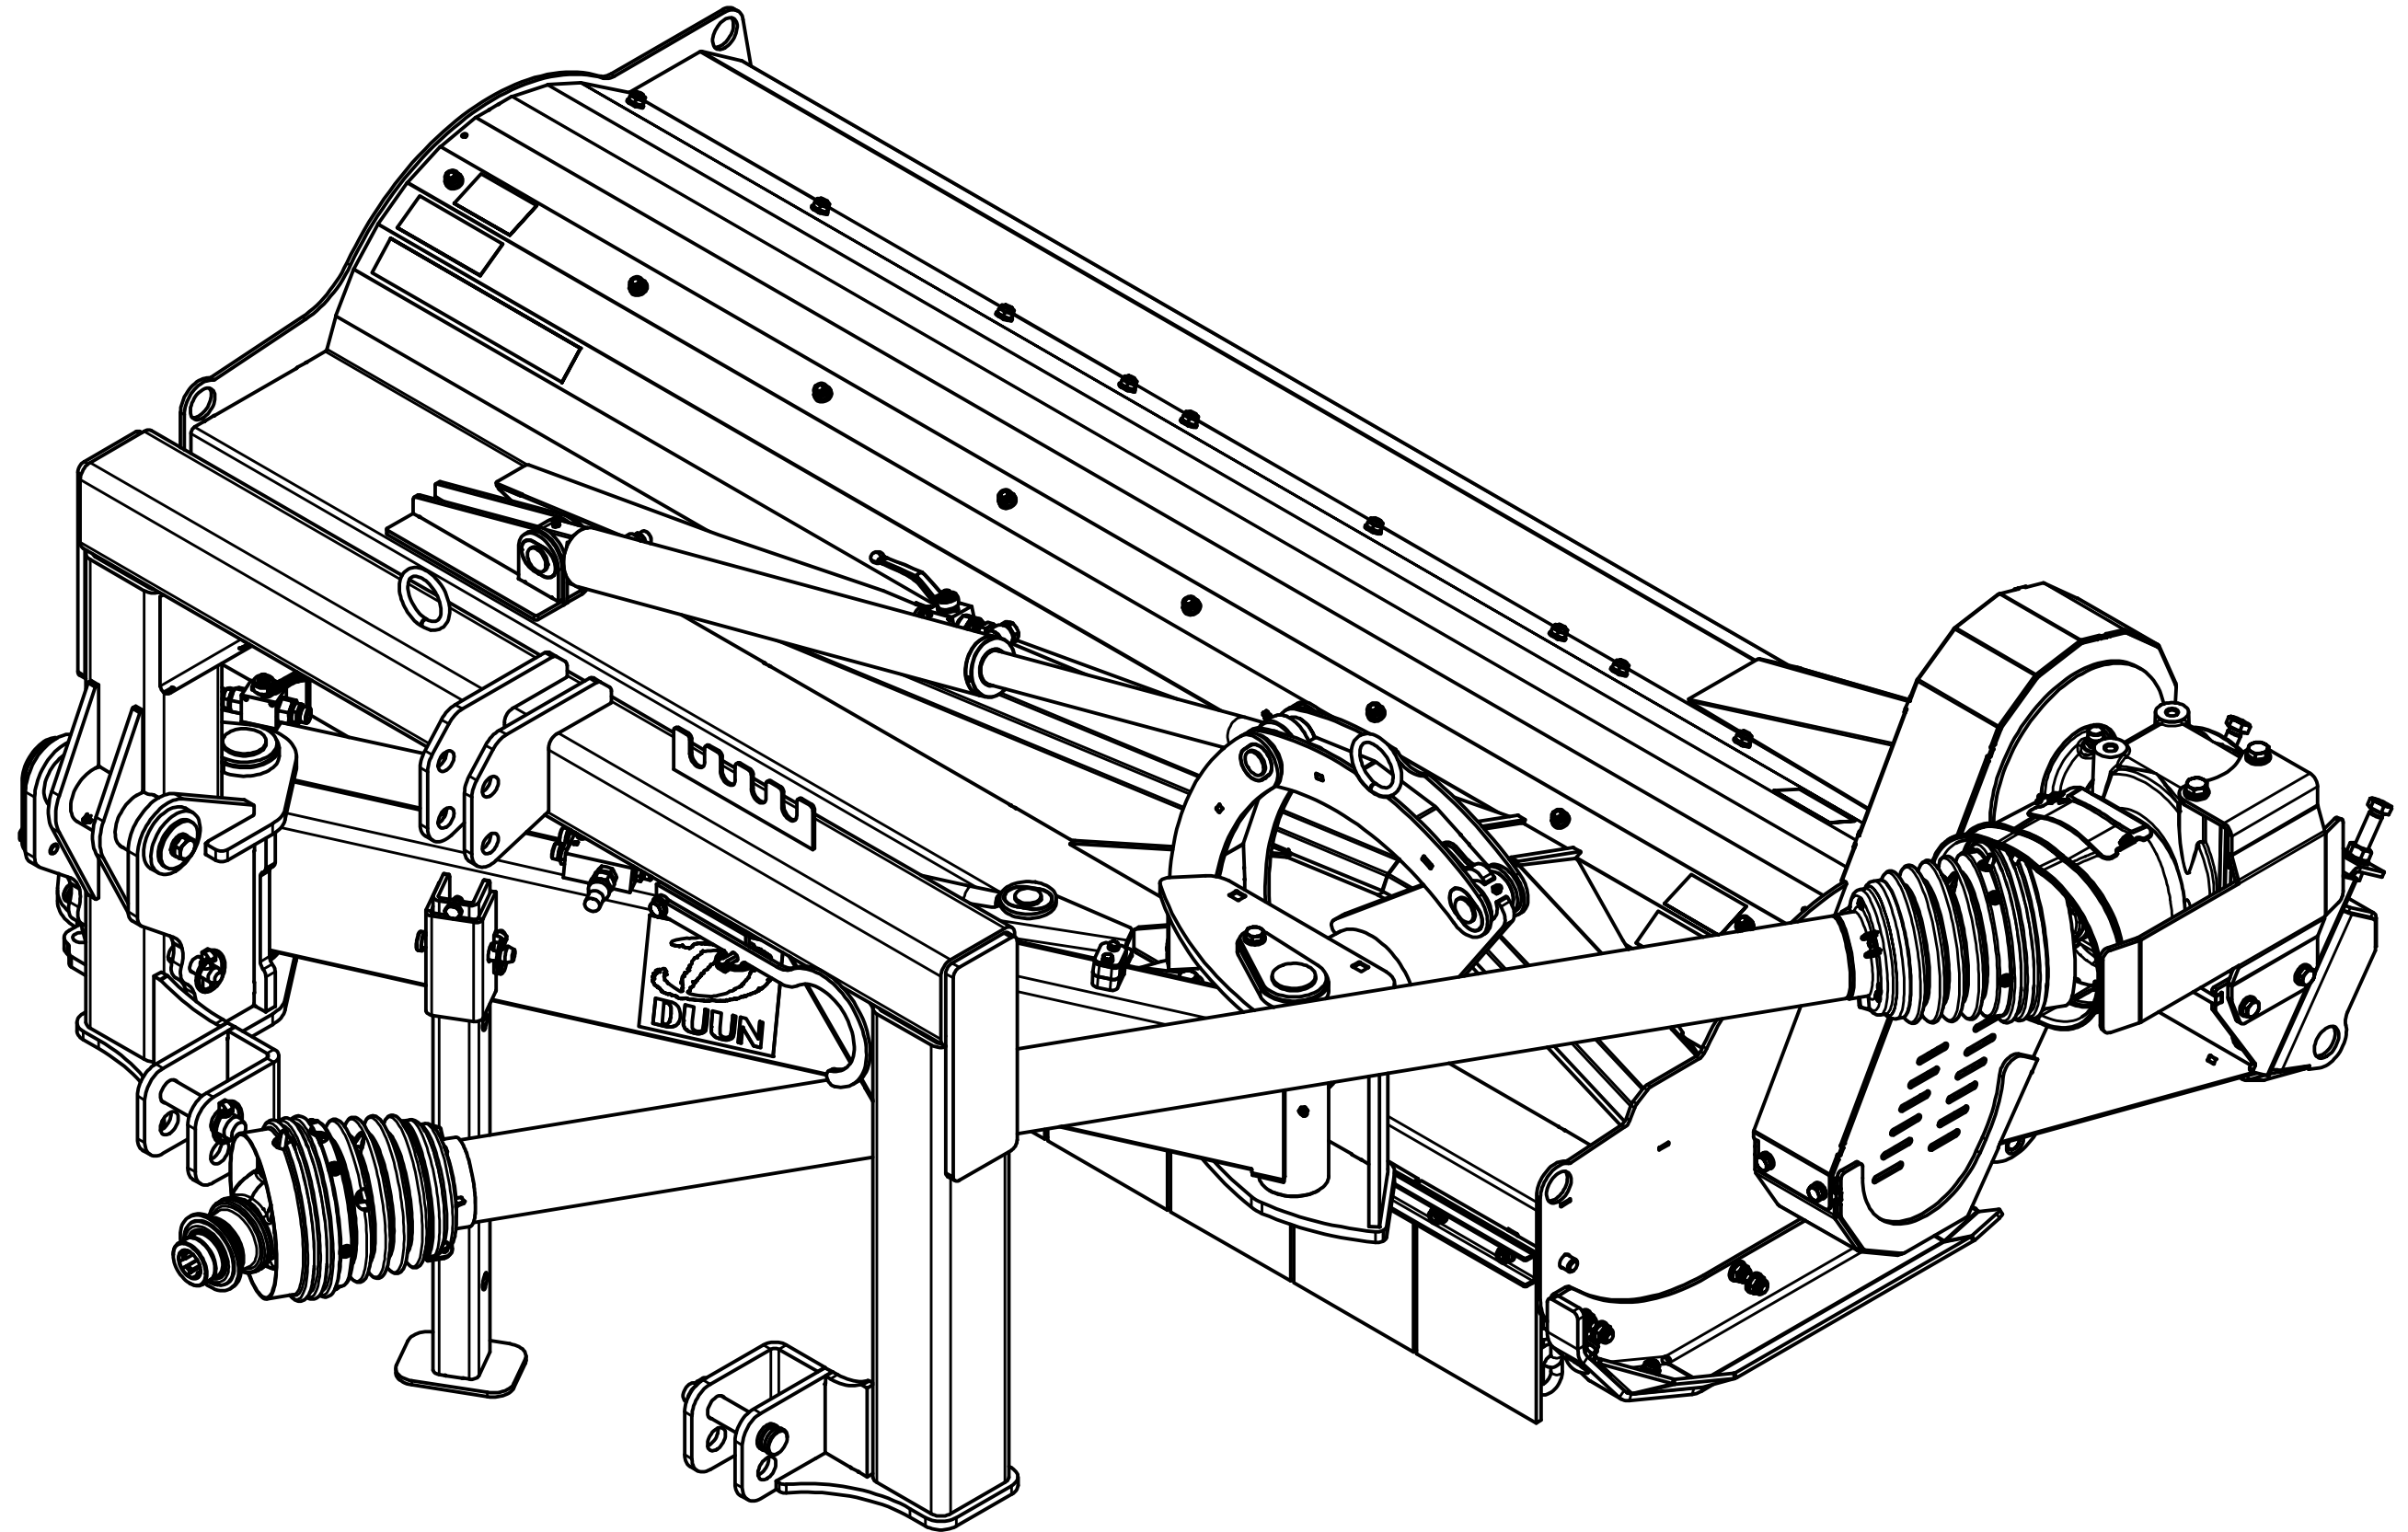

BPA220

Spare parts catalogue

Duun Industrier as
7630 Åsen, Norway
www.duun.no