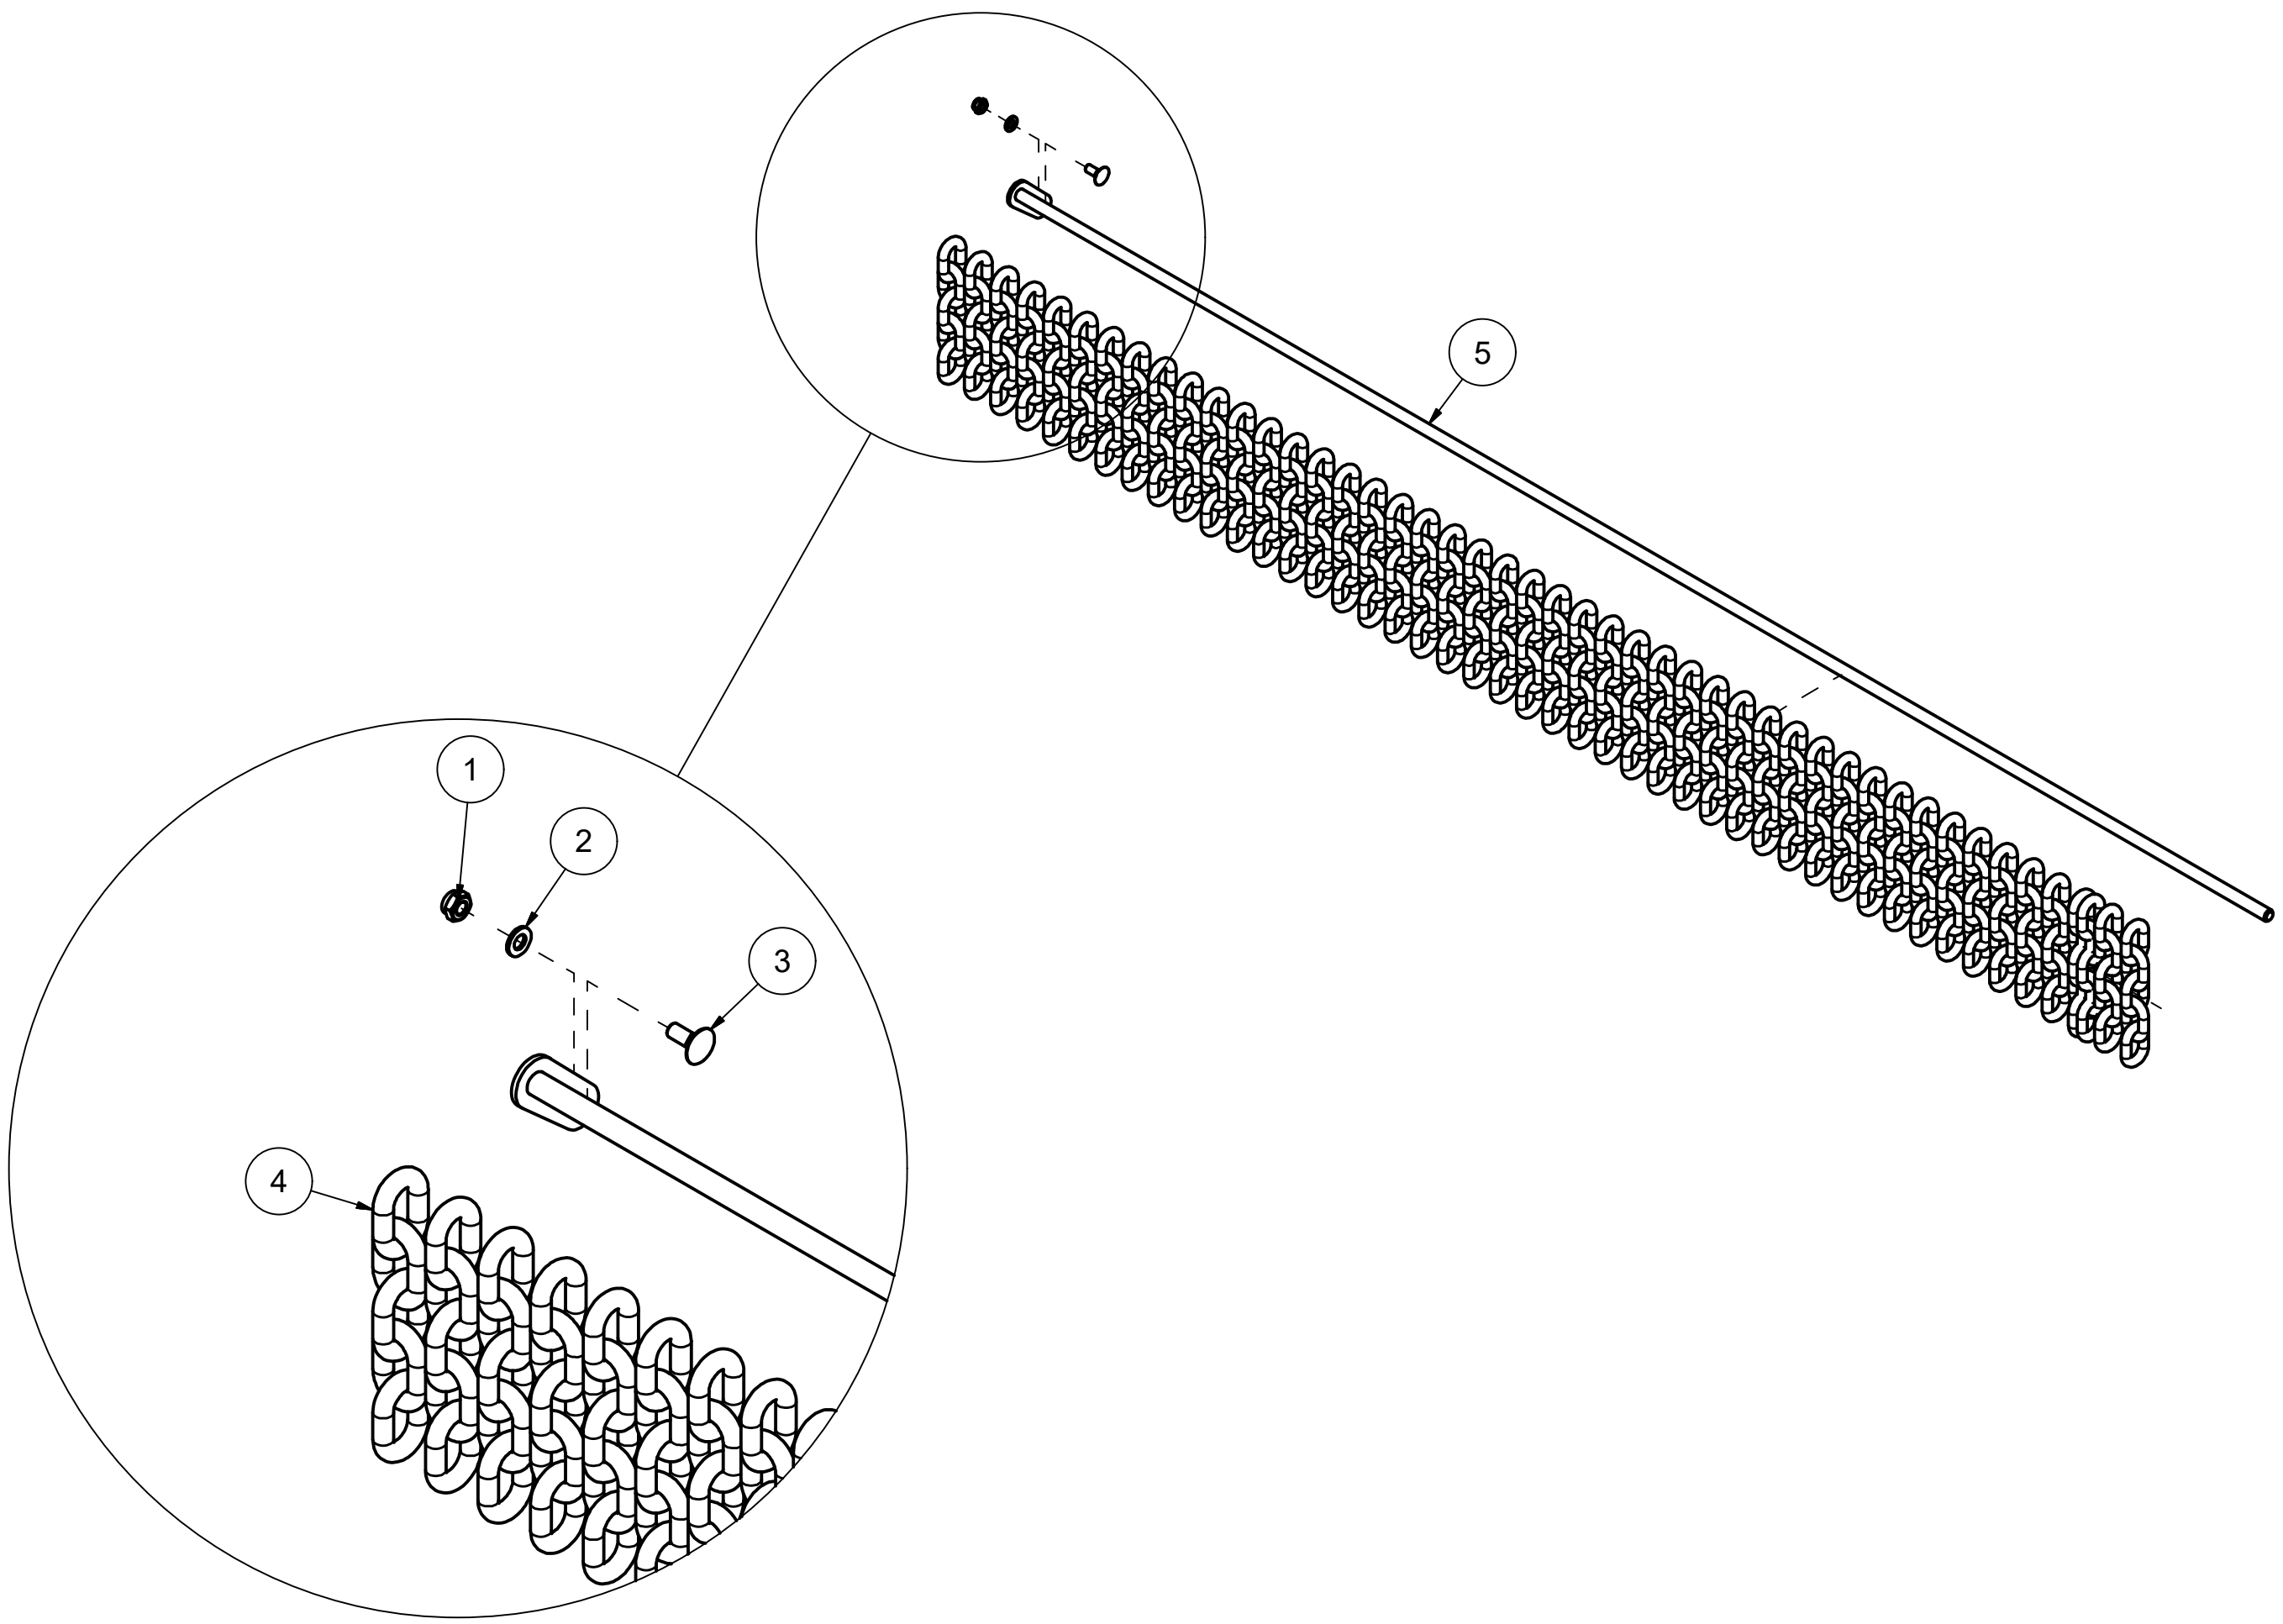

27208007 Protection chain

Pos	Qty	Article no	Designation
1	1	2483610	Locking nut M10 EIZn DIN 985
2	1	2531060	Washer M10 EIZn DIN 125
3	1	2344330	Locking screw M10x25 EIZn 8.8 DIN 603
4	47	2555015	Chain
5	1	12710017	Rod