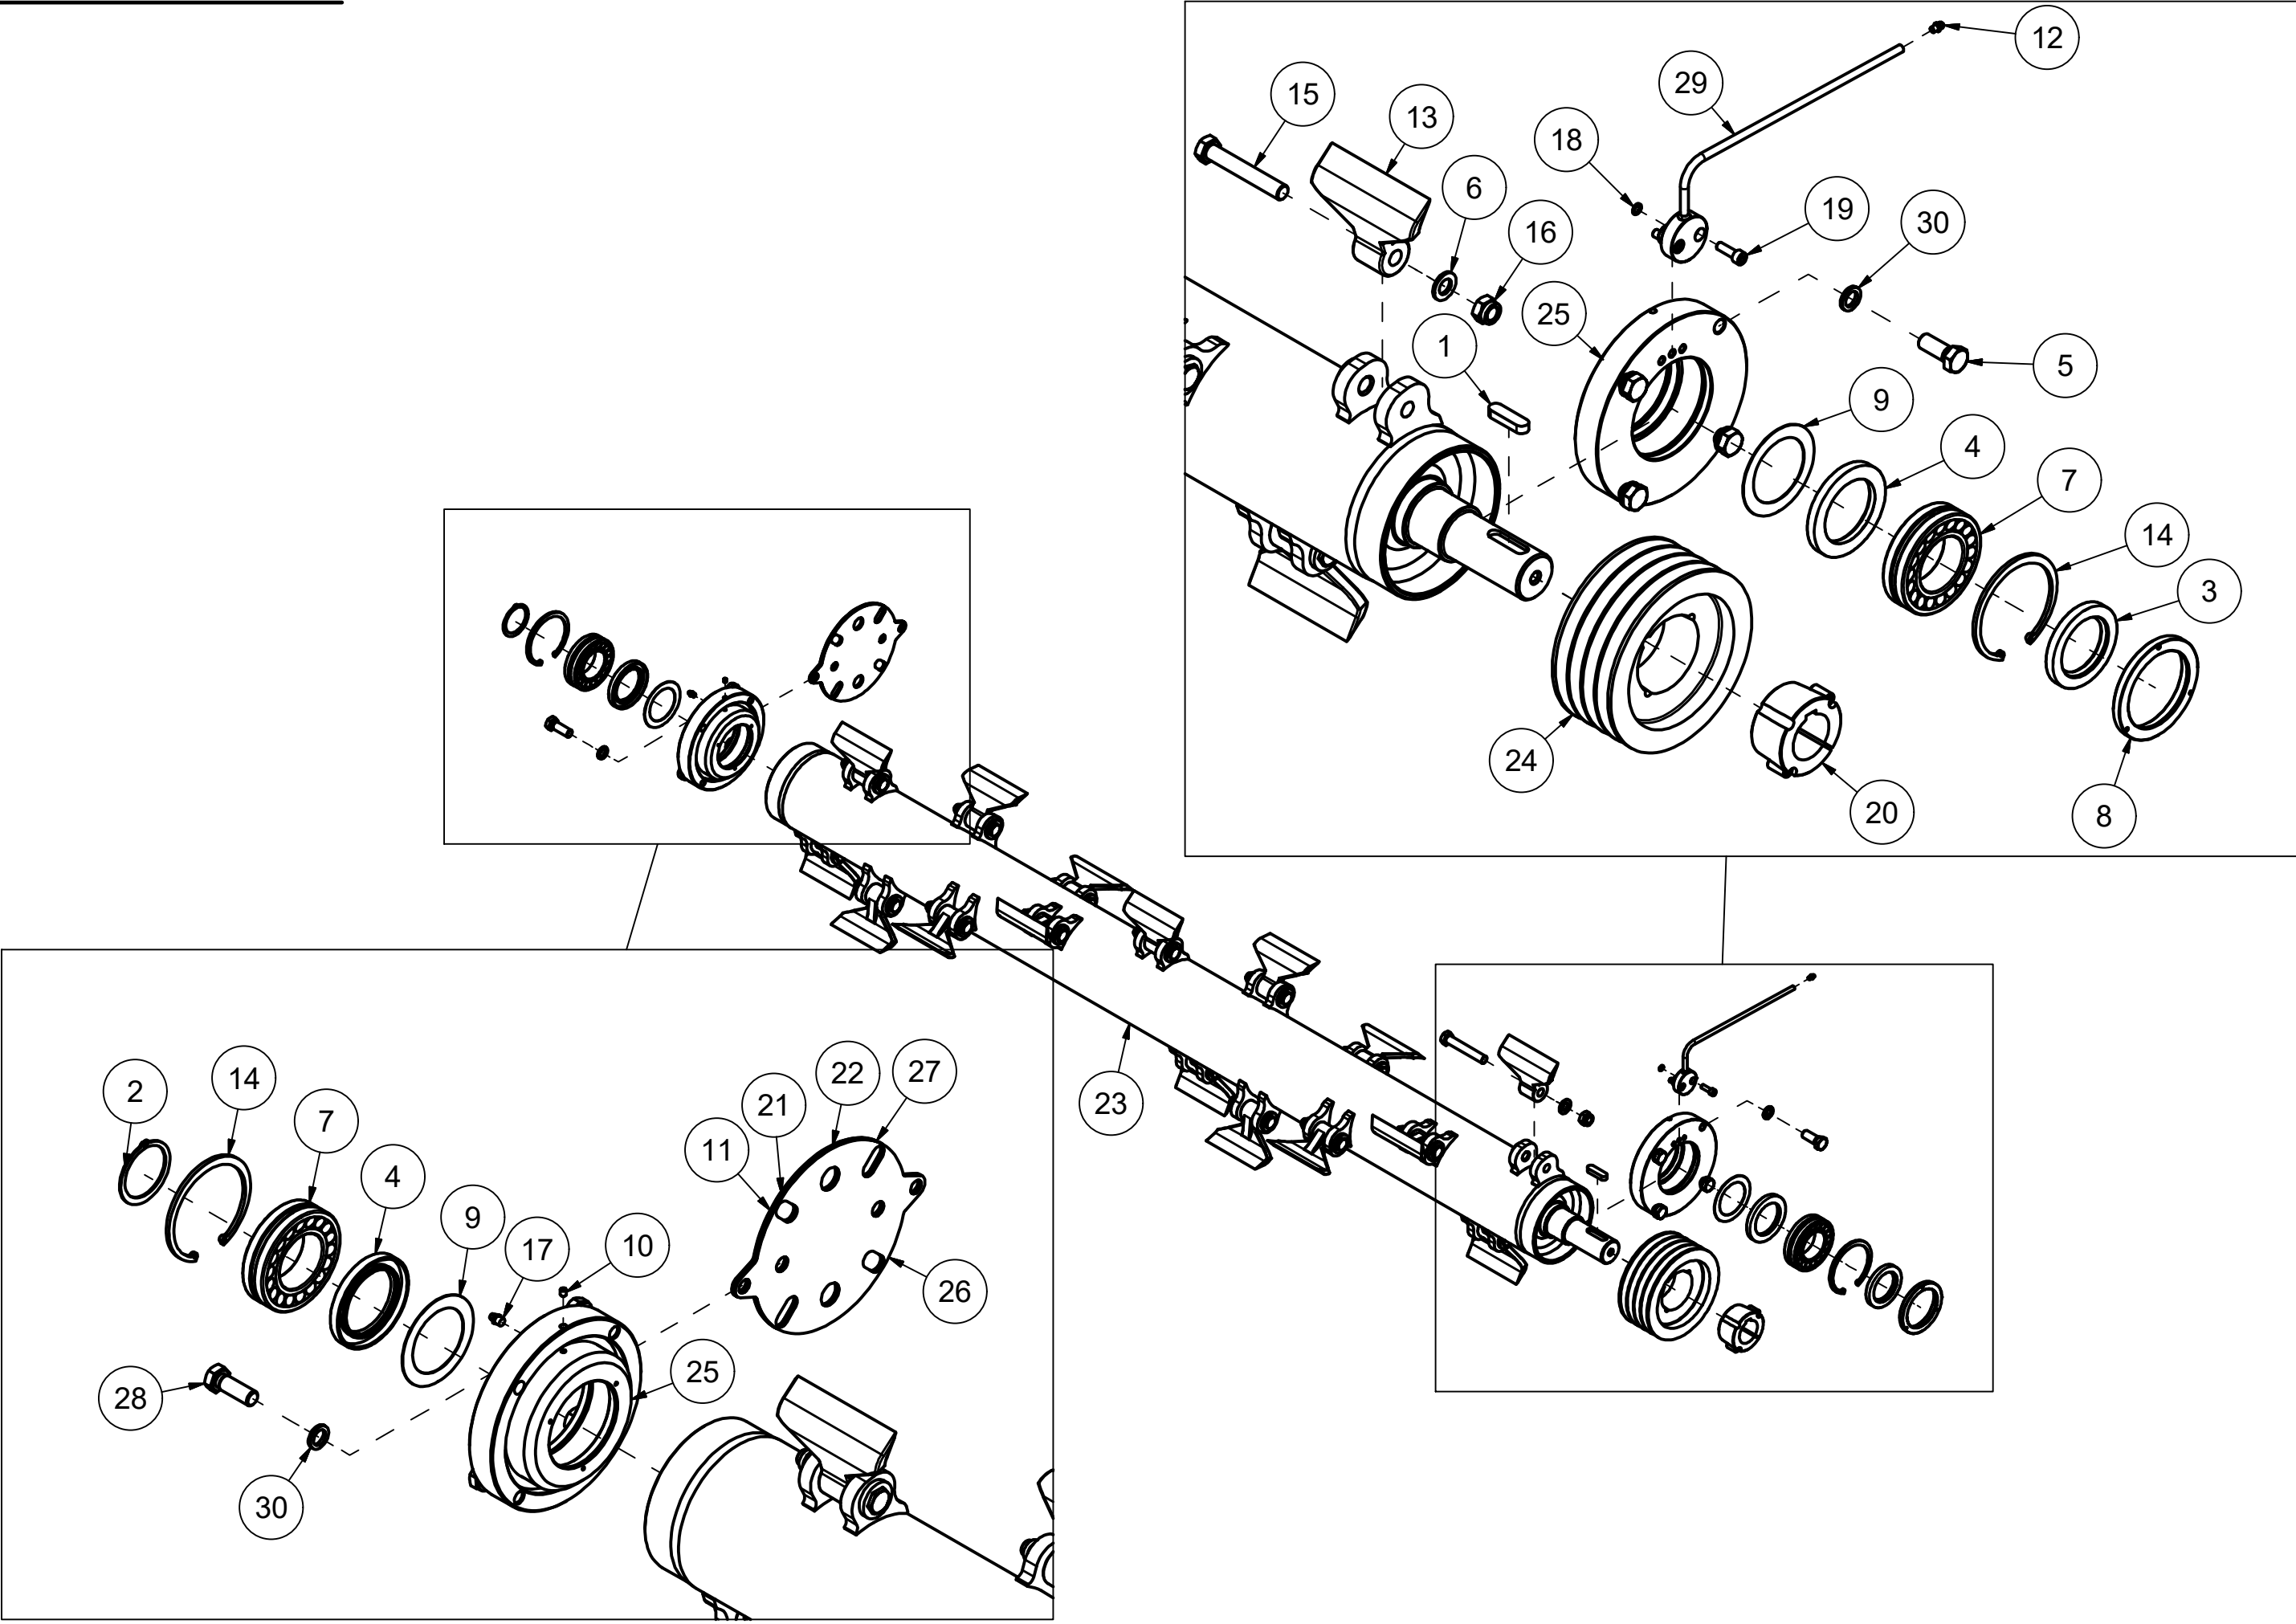

27208003 Rotor

Pos	Qty	Article no	Designation
1	1	2115175	Cotter 14x9 L50 St DIN 6885A
2	1	2553160	Seeger ring A 60x2,0 DIN 471
3	1	2234157	Simmerring Ø60/90x10
4	2	2234161	Simmerring Ø70/100x10 AS
5	4	2422489	Hexagon screw M16x40 EIZn 8.8 DIN 933
6	18	2531078	Washer M16 EIZn DIN 125
7	2	2953322	Roller bearing 22212.EAW33C3 Ø60/110x28
8	1	12712015	Ring
9	2	12710043	Holding washer
10	2	2473195	Threaded pin M6x6 St DIN 916
11	1	12712017	Rotor Shim 3 mm
12	1	2478409	Grease nipple, Straight M6
13	18	2112210	Hammer knife
14	2	2553310	Seeger ring I 110x4,0 DIN 472
15	18	2428502	Hexagon screw M16x1,5x100 EIZn 10.9 DIN 960
16	18	2482613	Locking nut M16x1,5 EIZn DIN 985
17	1	2478407	Grease nipple, Straight M8
18	1	2233008	O-ring 8,00x2,00 NBR 70
19	2	2472315	Unbrako cylinder screw M8x25 EIZn DIN 912
20	1	2965317	Bushing Ø50 TL2517
21	1	12712031	Rotor Shim 2 mm
22	1	12712034	Rotor Shim 1 mm
23	1	12710002	Rotor BP220
24	1	2965355	Pulley 190x4 SPB 2517
25	2	12710057	Bearing
26	1	12712070	Rotor Shim 5 mm
27	1	12712069	Rotor Shim 4 mm
28	4	2422491	Hexagon screw M16x45 EIZn 8.8 DIN 933
29	1	12720036	Lubrication adapter
30	8	2532078	Lock washer M16 EIZn Nord-lock