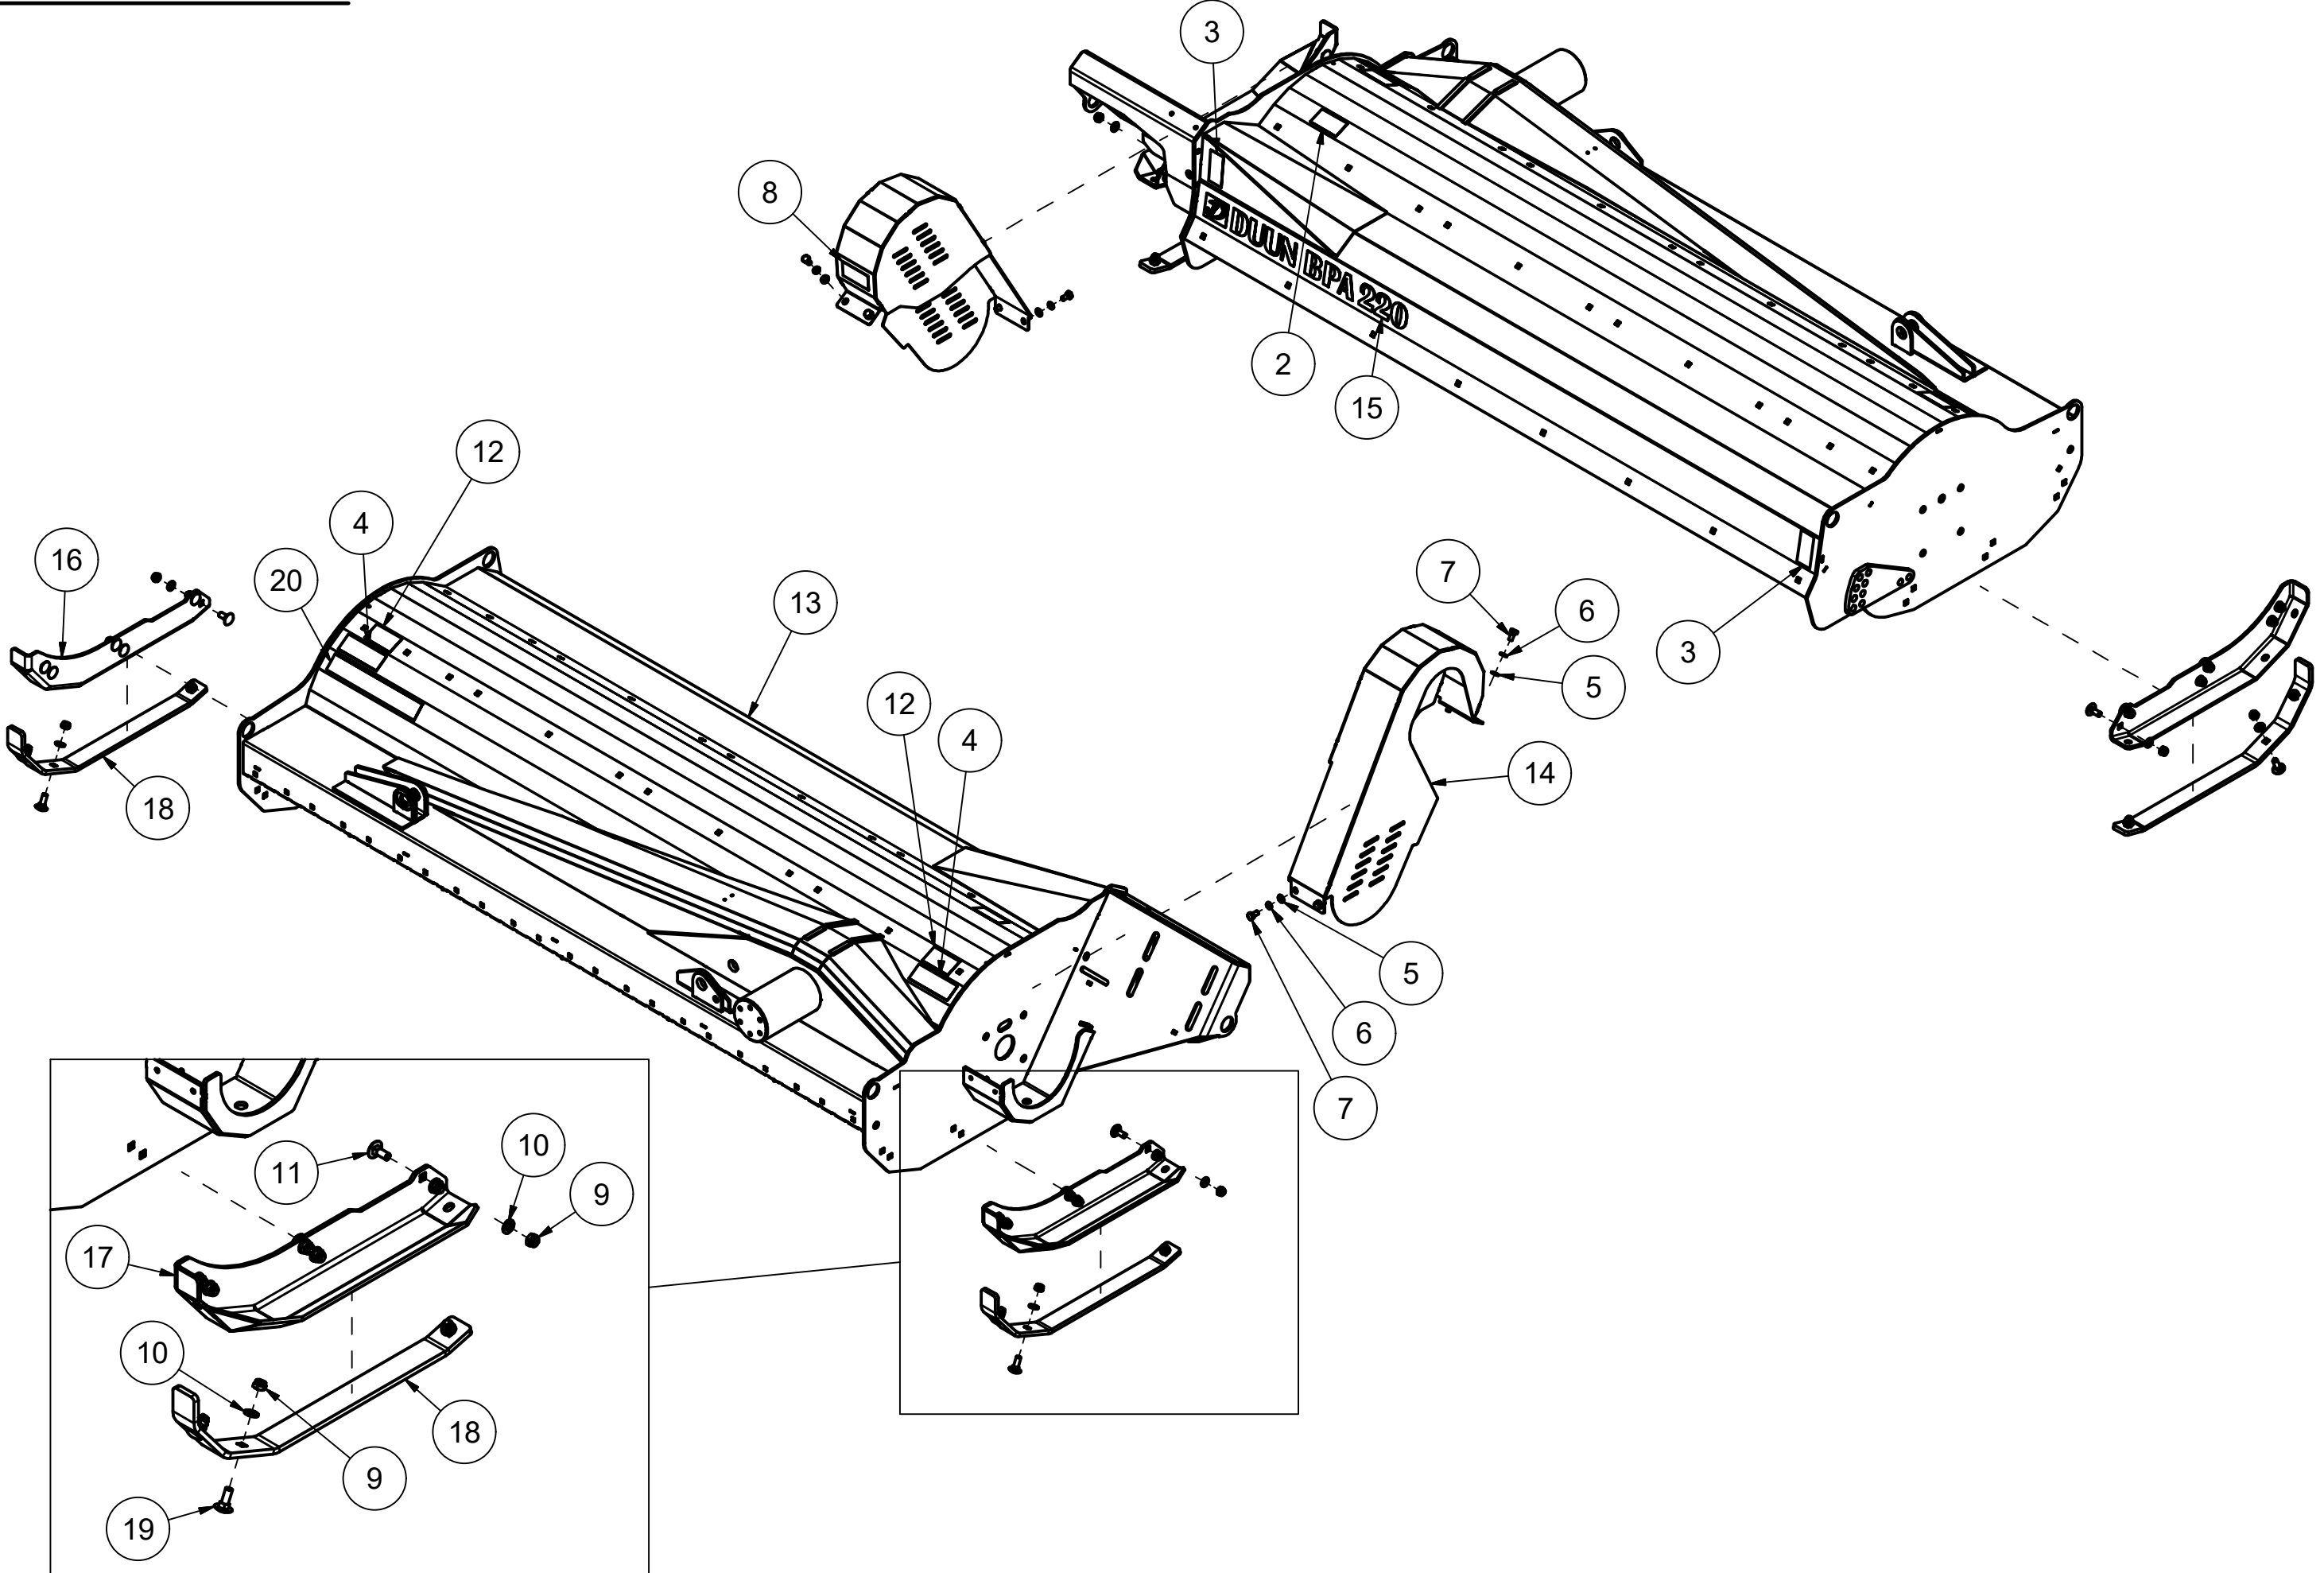

27208001 Hull

Pos	Qty	Article no	Designation
1	1	2935063	Sticker 68x40 CE
2	1	2935185	Sticker 90x48 Crush hazard
3	2	2935186	Sticker 48x90 Keep distance
4	2	2935188	Sticker 135x48 Cut hazard
5	4	2531060	Washer M10 EIZn DIN 125
6	4	2534060	Spring washer M10 EIZn DIN 127
7	4	2422295	Hexagon screw M10x20 EIZn 8.8 DIN 933
8	1	2935189	Sticker 90x48 Belt tightening
9	18	2483611	Locking nut M12 EIZn DIN 985
10	18	2531069	Washer M12 EIZn DIN 125
11	12	2344348	Locking screw M12x30 EIZn 8.8 DIN 603
12	2	2935088	Sticker 90x48 Crushing hand hazard
13	1	12720001	Hull BPA220
14	1	12720021	Cover
15	1	2935179	Sticker BPA220
16	1	12720063	Side bracket
17	1	12720065	Side bracket
18	2	12720064	Wear steel
19	6	2344350	Locking screw M12x35 EIZn 8.8 DIN 603
20	1	2935121	Sticker 45x309 Mulcher