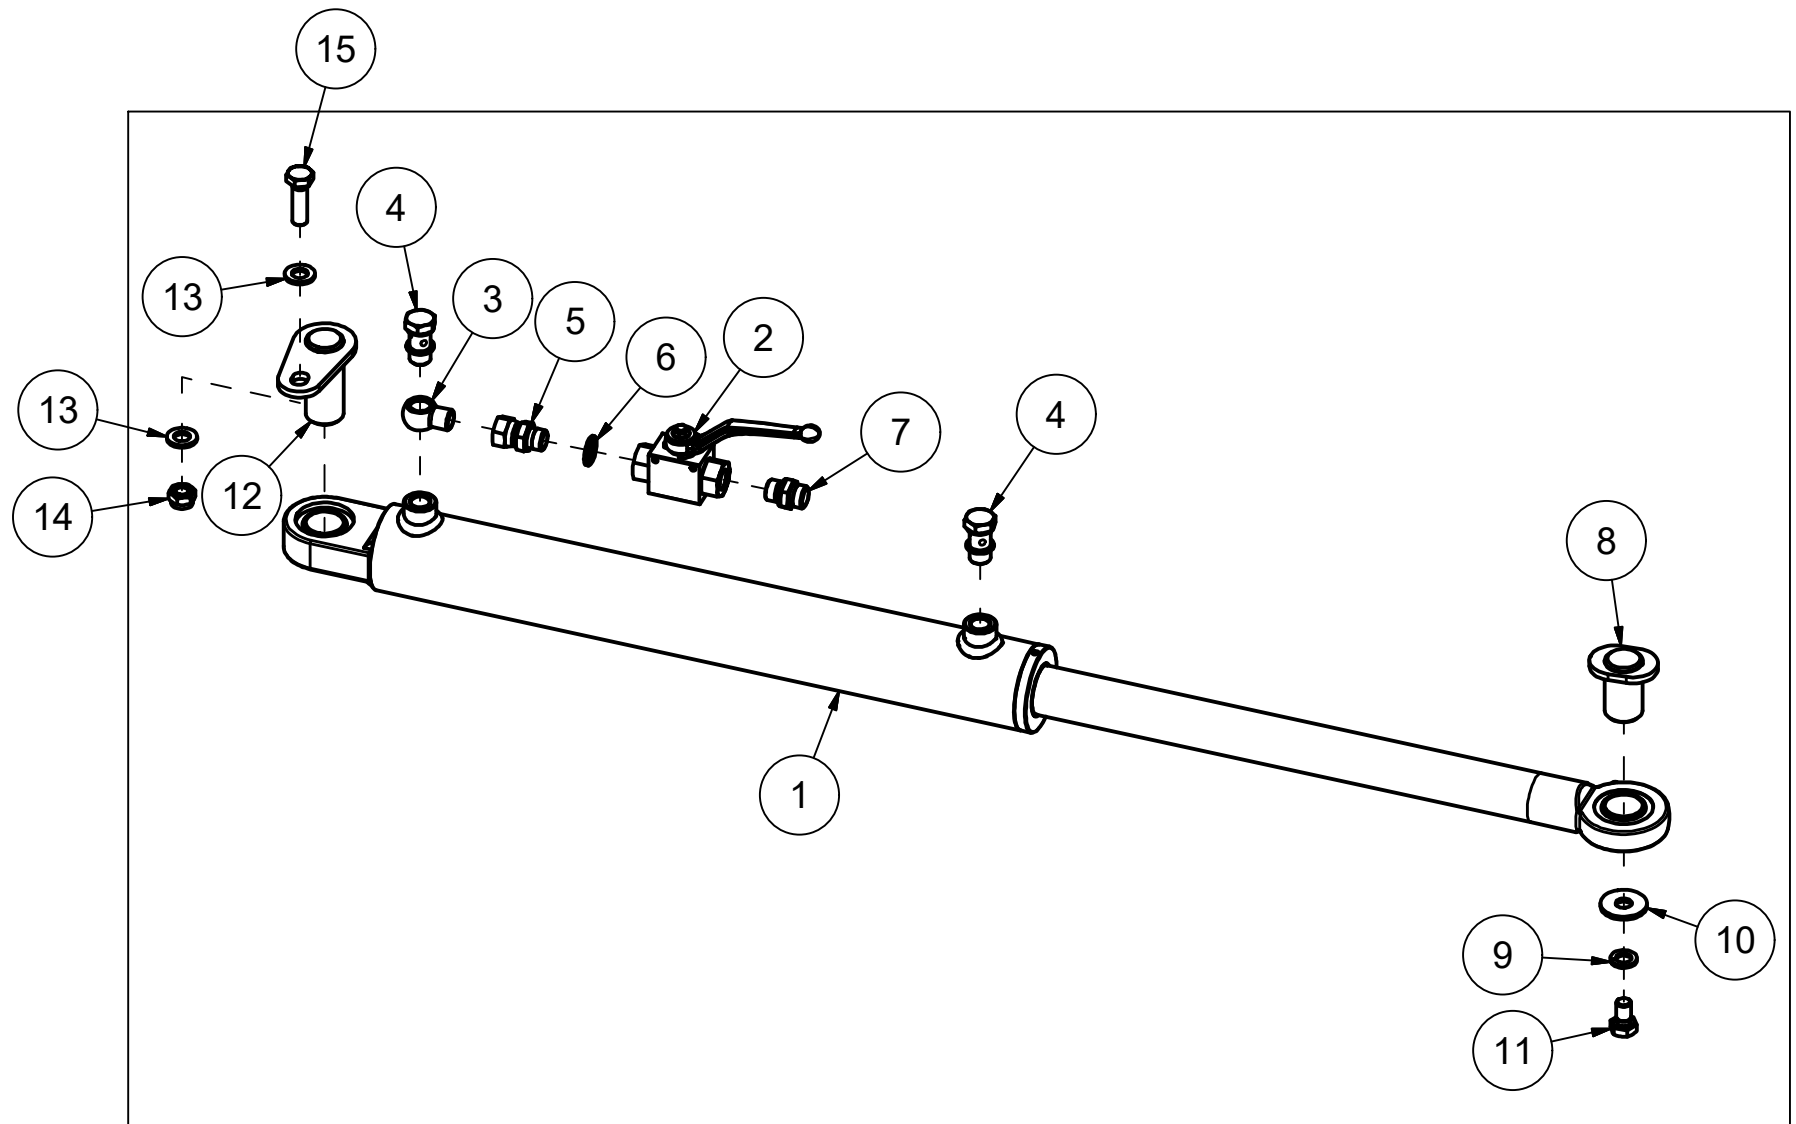

# 27208009 Driveline

Pos	Qty	Article no	Designation
1	1	12720018	Bracket
2	1	2965320	Bushing Ø40 TL3020
3	1	2965357	Pulley 236x4 SPB 3020
4	1	12720035	Bracket
5	1	2961136	Gearbox 1:3,08 90°
6	4	2344491	Locking screw M16x45 EIZn 8.8 DIN 603
7	8	2531078	Washer M16 EIZn DIN 125
8	4	2483613	Locking nut M16 EIZn DIN 985
9	6	2531072	Washer M14 EIZn DIN 125
10	6	2534072	Spring washer M14 EIZn DIN 127
11	4	2422398	Hexagon screw M14x40 EIZn 8.8 DIN 933
12	2	2483611	Locking nut M12 EIZn DIN 985
13	4	2531069	Washer M12 EIZn DIN 125
14	2	2422350	Hexagon screw M12x35 EIZn 8.8 DIN 933
15	1	2115164	Cotter 12x8 L63 St DIN 6885A
16	4	2481613	Hexagon nut M16 EIZn DIN 934
17	2	2425503	Hexagon screw M16x110 EIZn 8.8 DIN 933
18	1	12710027	Safety funnel
19	2	2534060	Spring washer M10 EIZn DIN 127
20	2	2531060	Washer M10 EIZn DIN 125
21	2	2422295	Hexagon screw M10x20 EIZn 8.8 DIN 933
22	1	1312379	Fixing plate for safety funnel
23	1	2962152	Power transmission shaft wide angle (2x) 3/8" L1910
24	4	2965230	V-belt XPB L1600
25	2	2422396	Hexagon screw M14x35 EIZn 8.8 DIN 933

# 27208010 Counter knives

Pos	Qty	Article no	Designation
1	3	12712058	Knife
2	12	2422297	Hexagon screw M10x25 EIZn 8.8 DIN 933
3	12	2531060	Washer M10 EIZn DIN 125
4	12	2534060	Spring washer M10 EIZn DIN 127
5	1	12710061	Knife

# 27208011 Boom cylinder

Pos	Qty	Article no	Designation
1	1	2955376	Cylinder Ø60/40 SL420
2	1	2957604	Shut down valve 3/8"
3	1	2957850	Banjo 3/8"
4	2	2957851	Banjobolt 3/8"
5	1	2957742	Swivel nipple 3/8" - 3/8"
6	1	2957890	Hydraulic seal 3/8"
7	1	2957749	Hexagon nipple GEK BSP 3/8" L12 ED
8	1	12720030	Bolt
9	1	2534069	Spring washer M12 EIZn DIN 127
10	1	2533090	Body washer M12 EIZn DIN 9021
11	1	2422344	Hexagon screw M12x20 EIZn 8.8 DIN 933
12	1	12720029	Bolt
13	2	2531069	Washer M12 EIZn DIN 125
14	1	2483611	Locking nut M12 EIZn DIN 985
15	1	2422352	Hexagon screw M12x40 EIZn 8.8 DIN 933