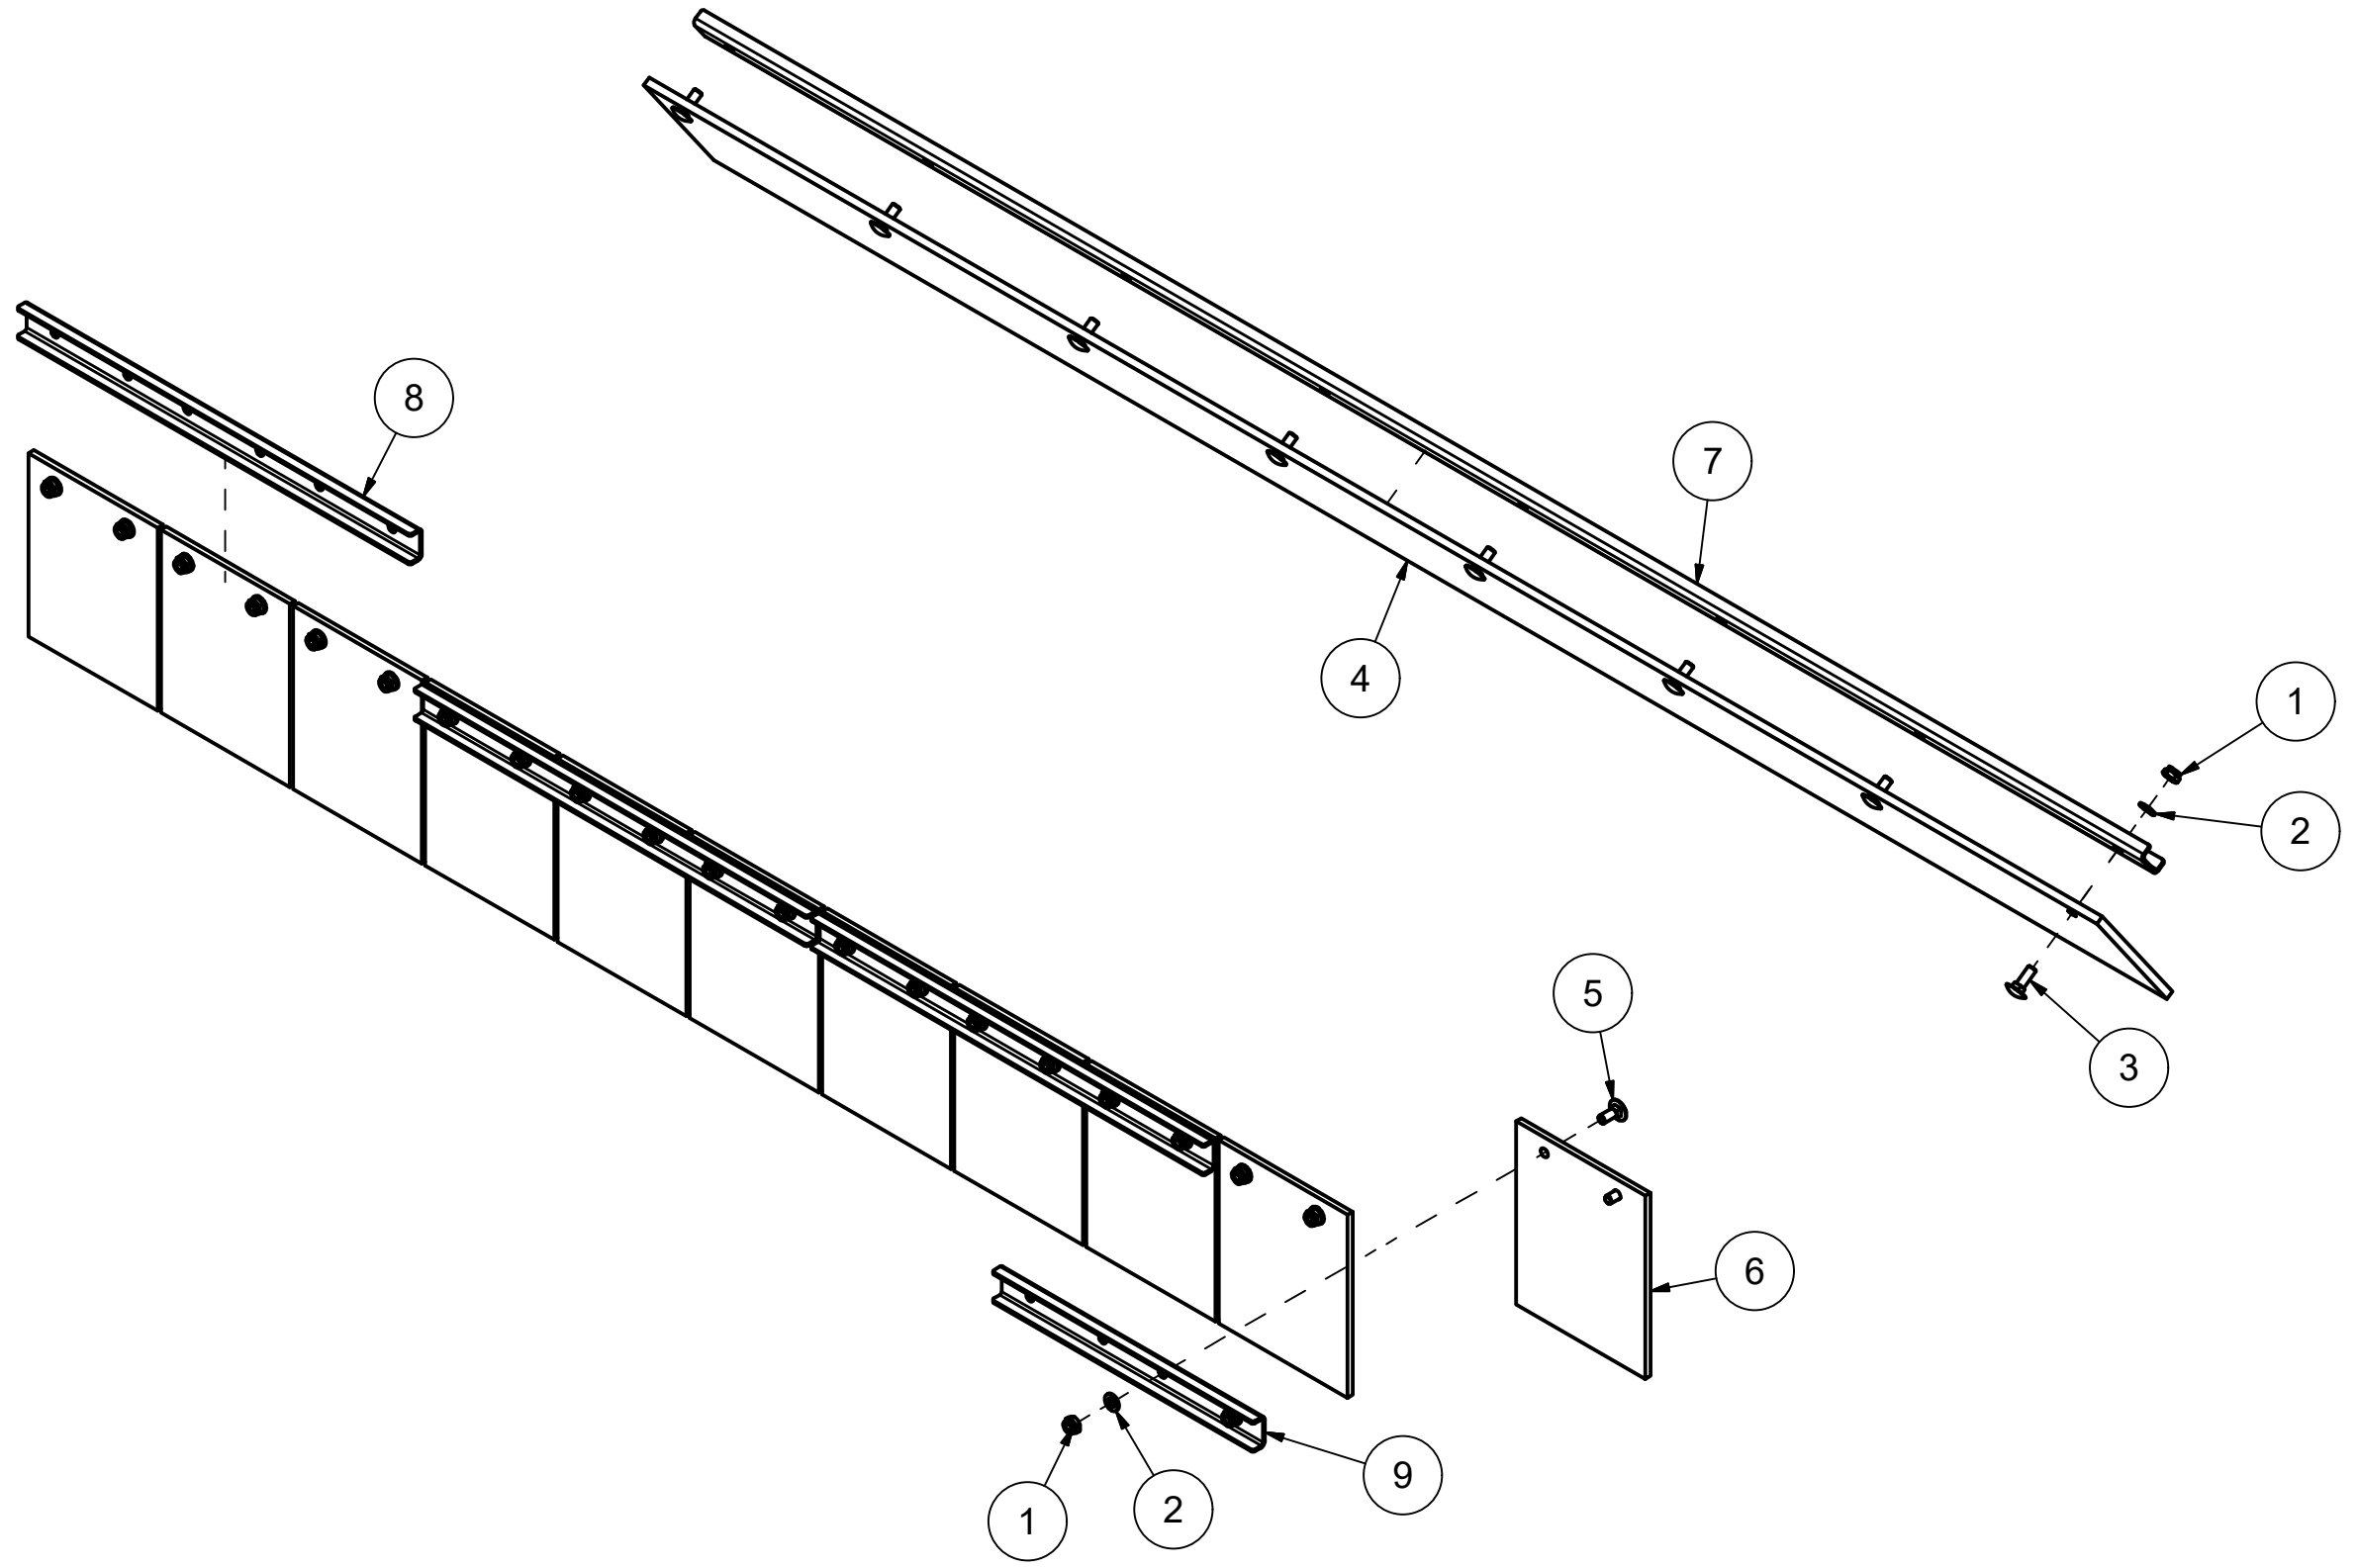

27208006 Protection

Pos	Qty	Article no	Designation
1	30	2483610	Locking nut M10 EIZn DIN 985
2	30	2531060	Washer M10 EIZn DIN 125
3	8	2344331	Locking screw M10x30 EIZn 8.8 DIN 603
4	1	2222164	Quantity regulating rubber plate
5	22	2344330	Locking screw M10x25 EIZn 8.8 DIN 603
6	11	2222133	Rubber protection
7	1	12720053	Rail clamp
8	3	12720060	Rail clamp
9	1	12720062	Rail clamp